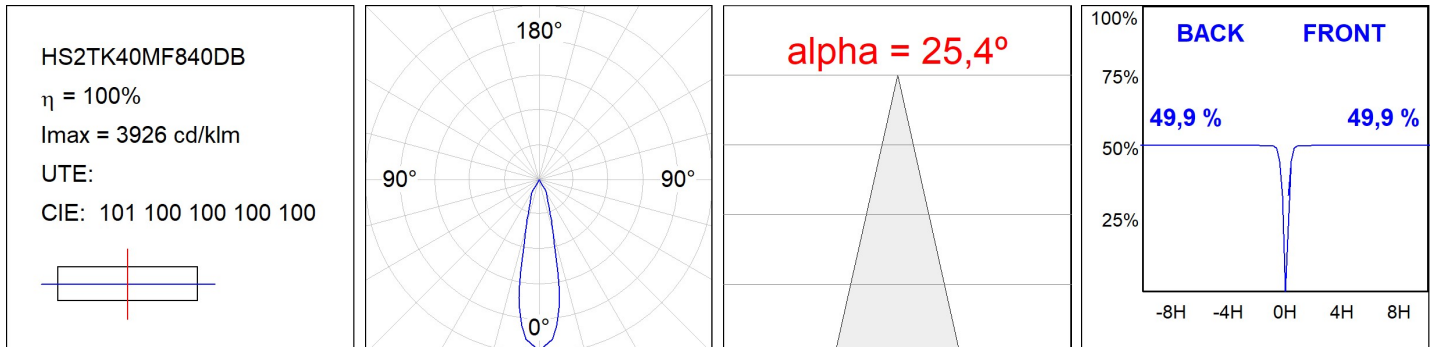

DATOS FOTOMÉTRICOS :