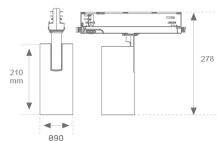

HS2TK40MF840DB