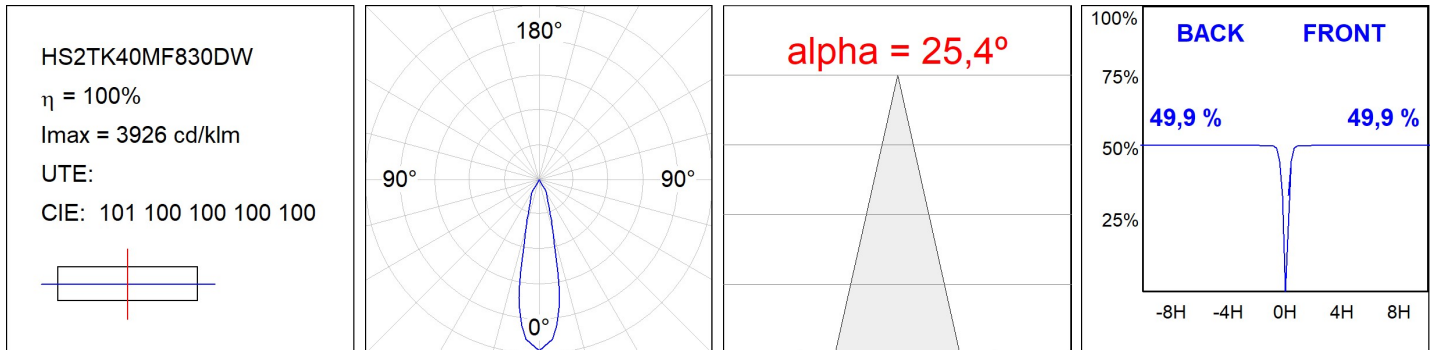

DATOS FOTOMÉTRICOS :