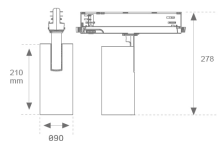

Acabado: Blanco texturizado RAL 9010

Instalación: Carril trifásico

CARACTERÍSTICAS TÉCNICAS:

Flujo de salida:	4.343 lm	K:	3000
Plum:	36,7W	IRC:	80
Eficacia:	118,3 lm/w	R9:	61
UGR:	<19	MacAdam:	3
Fuente de Luz:	COB	Alimentación:	220-240V 50/60Hz
Horas de vida led:	72.000 L80B10 (Ta=25°C)	Equipo:	Regulable DALI
Pled:	33W		