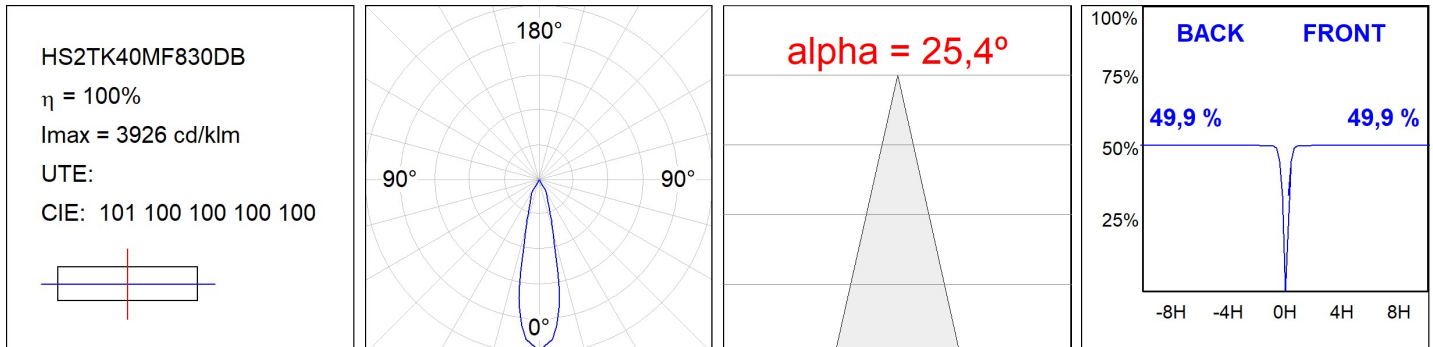

DATOS FOTOMÉTRICOS :