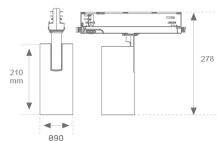

HS2TK40MF830DB