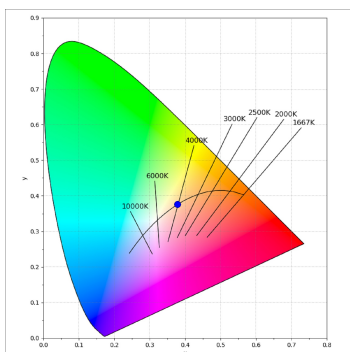

HS2TK40FL940NB

HANCE G2 TRACK 220 4000 9NW FL BK

DONNÉES PHOTOMÉTRIQUES :

HS2TK40FL940NB
 $\eta = 100\%$
 $I_{max} = 2005 \text{ cd/klm}$
UTE:
CIE: 100 100 100 100 100