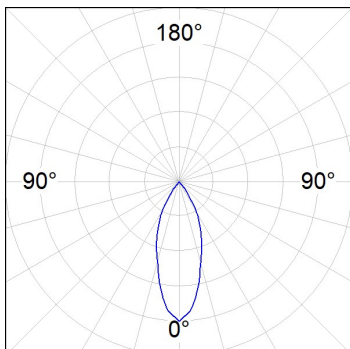

*Tolérance de flux lumineux +/- 10%*

**OPTIONS PERSONNALISABLES:**

HS2TK40FL940NB

HANCE G2 TRACK 220 4000 9NW FL BK

**DONNÉES PHOTOMÉTRIQUES :**

HS2TK40FL940NB  
 $\eta = 100\%$   
 $I_{max} = 2005 \text{ cd/klm}$   
 UTE:  
 CIE: 100 100 100 100 100