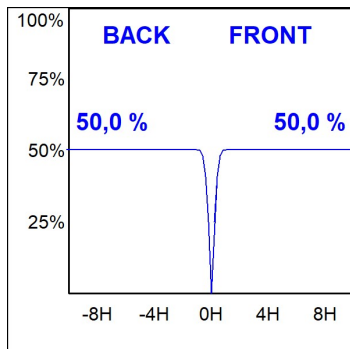

HS2TK40FL940NB

HANCE G2 TRACK 220 4000 9NW FL BK

DONNÉES PHOTOMÉTRIQUES :

HS2TK40FL940NB
 $\eta = 100\%$
 $I_{max} = 2005 \text{ cd/klm}$
UTE:
CIE: 100 100 100 100 100