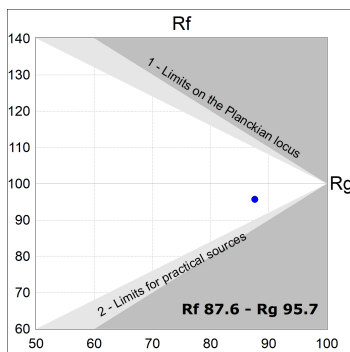

HS2TK40FL940NB

HANCE G2 TRACK 220 4000 9NW FL BK

DONNÉES PHOTOMÉTRIQUES :

HS2TK40FL940NB
 $\eta = 100\%$
 $I_{max} = 2005 \text{ cd/klm}$
UTE:
CIE: 100 100 100 100 100