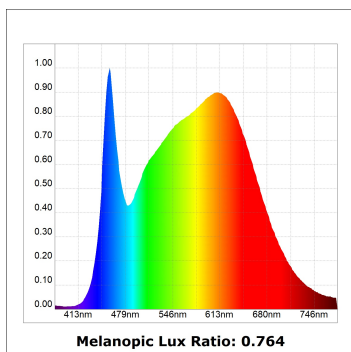

HS2TK40FL940NB

HANCE G2 TRACK 220 4000 9NW FL BK

DONNÉES PHOTOMÉTRIQUES :

HS2TK40FL940NB
 $\eta = 100\%$
 $I_{max} = 2005 \text{ cd/klm}$
UTE:
CIE: 100 100 100 100 100