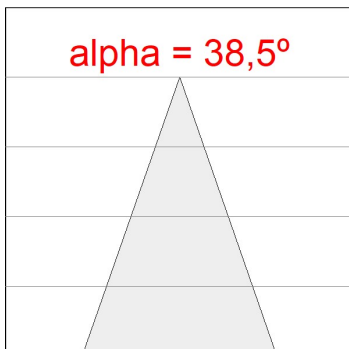

*Tolérance de flux lumineux +/- 10%*

**OPTIONS PERSONNALISABLES:**

HS2TK40FL940NB

HANCE G2 TRACK 220 4000 9NW FL BK

**DONNÉES PHOTOMÉTRIQUES :**

HS2TK40FL940NB  
 $\eta = 100\%$   
 $I_{max} = 2005 \text{ cd/klm}$   
 UTE:  
 CIE: 100 100 100 100 100