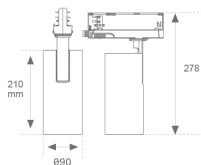

HS2TK40FL940NB