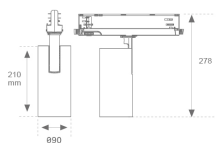

HS2TK40FL940DW