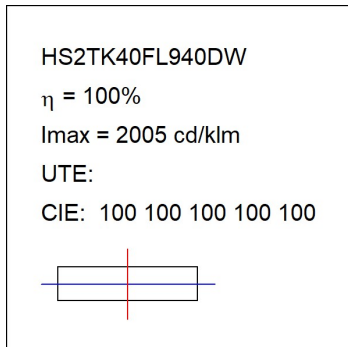

DATOS FOTOMÉTRICOS :