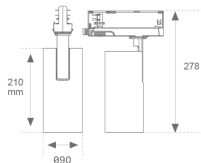

**Finition:** Blanc texturé RAL 9010

**Installation:** Rail triphasé

**SPÉCIFICATIONS TECHNIQUES:**

<b>Flux lumineux:</b>	4.467 lm	<b>°K :</b>	4000
<b>Plum:</b>	36,7W	<b>IRC :</b>	80
<b>Efficacité:</b>	121,7 lm/w	<b>R9 :</b>	64
<b>Type:</b>	COB	<b>MacAdam:</b>	3
<b>Durée de vie LED:</b>	72.000 L80B10 (Ta=25°C)	<b>Alimentation:</b>	220-240V 50/60Hz
<b>Puissance:</b>	33W	<b>Équipement:</b>	Électronique