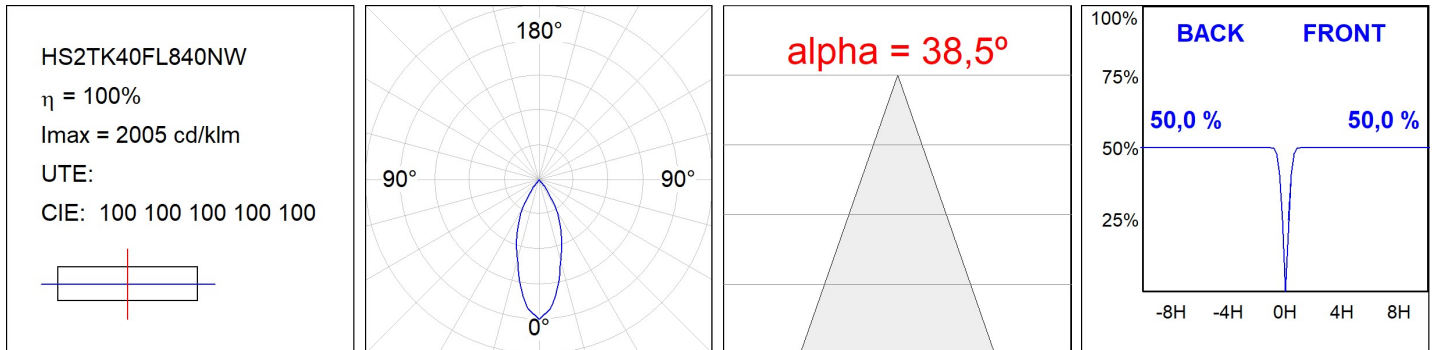

HS2TK40FL840NW

HANCE G2 TRACK 220 4000 NW FL WH

DONNÉES PHOTOMÉTRIQUES :