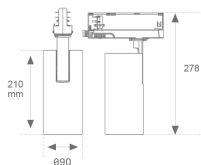

HS2TK40FL840NB