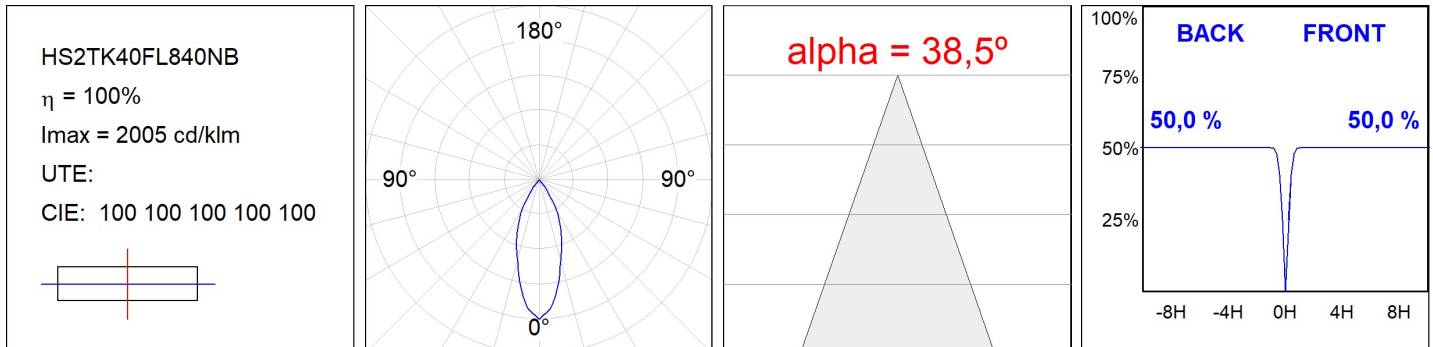

DATOS FOTOMÉTRICOS :