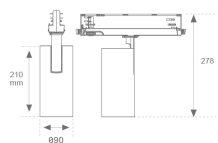

HS2TK40FL840DW