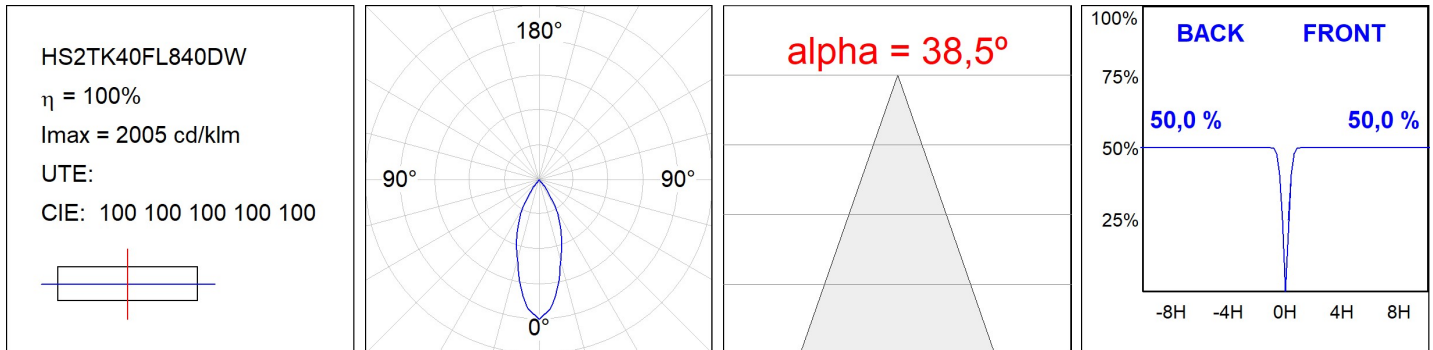

DATOS FOTOMÉTRICOS :