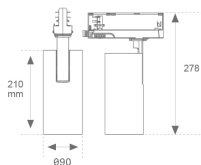

HS2TK40FL830NB