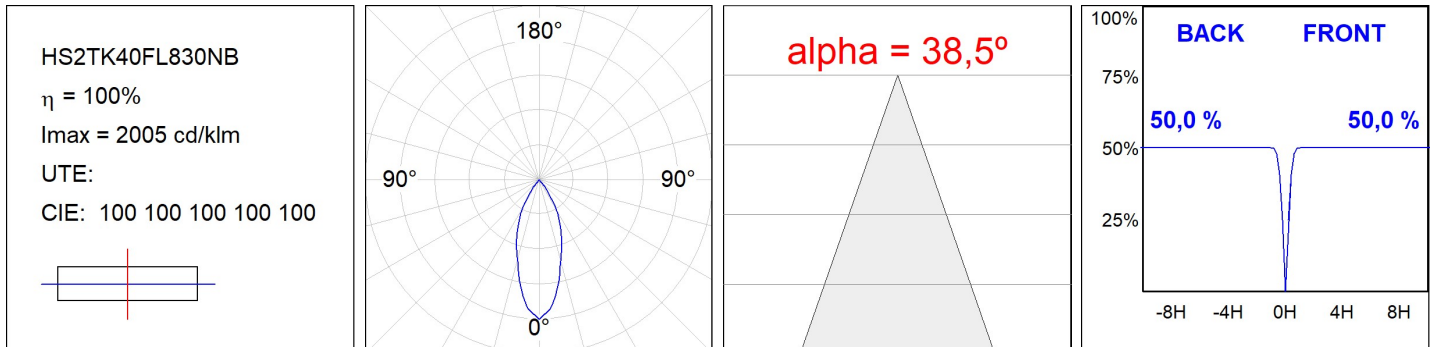

DATOS FOTOMÉTRICOS :