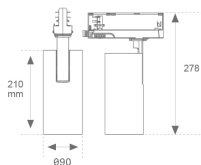

HS2TK30SP940NW