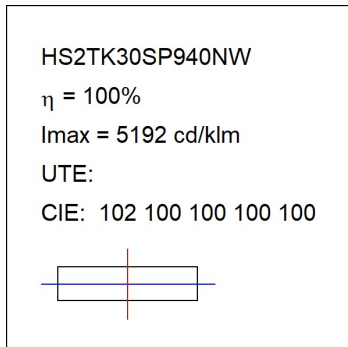

DATOS FOTOMÉTRICOS :