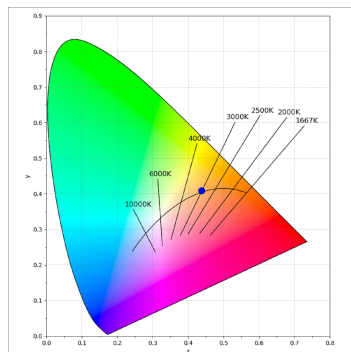

DATOS FOTOMÉTRICOS :