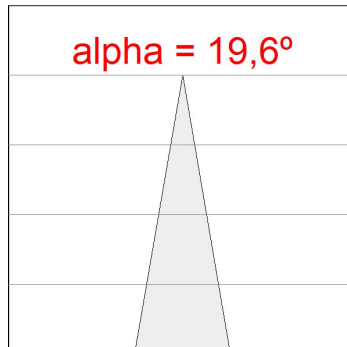

DATOS FOTOMÉTRICOS :