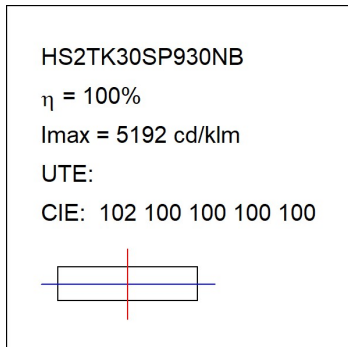

DATOS FOTOMÉTRICOS :