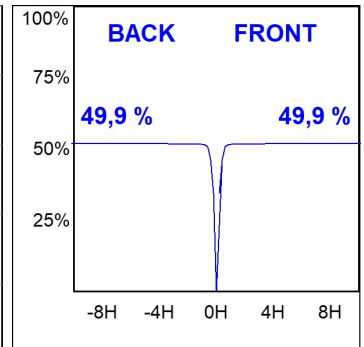

DATOS FOTOMÉTRICOS :