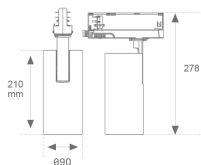

HS2TK30SP930NB