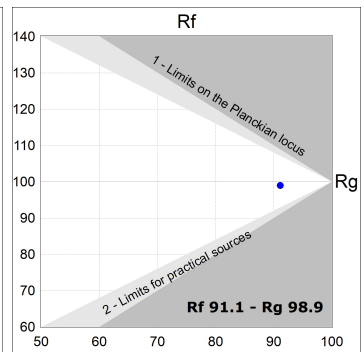

DATOS FOTOMÉTRICOS :