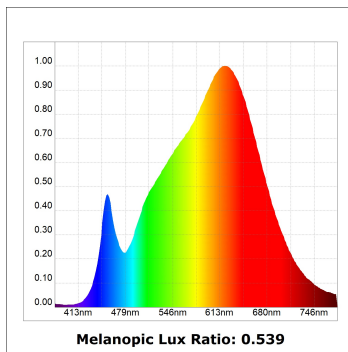

DATOS FOTOMÉTRICOS :