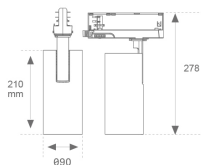

**Finition:** Noir texturé RAL 9011

**Installation:** Rail triphasé

**SPÉCIFICATIONS TECHNIQUES:**

<b>Flux lumineux:</b>	3.419 lm	<b>°K :</b>	4000
<b>Plum:</b>	27,5W	<b>IRC :</b>	80
<b>Efficacité:</b>	124,3 lm/w	<b>R9 :</b>	64
<b>UGR:</b>	<19	<b>MacAdam:</b>	3
<b>Type:</b>	COB	<b>Alimentation:</b>	220-240V 50/60Hz
<b>Durée de vie LED:</b>	72.000 L80B10 (Ta=25°C)	<b>Équipement:</b>	Électronique
<b>Puissance:</b>	25W		