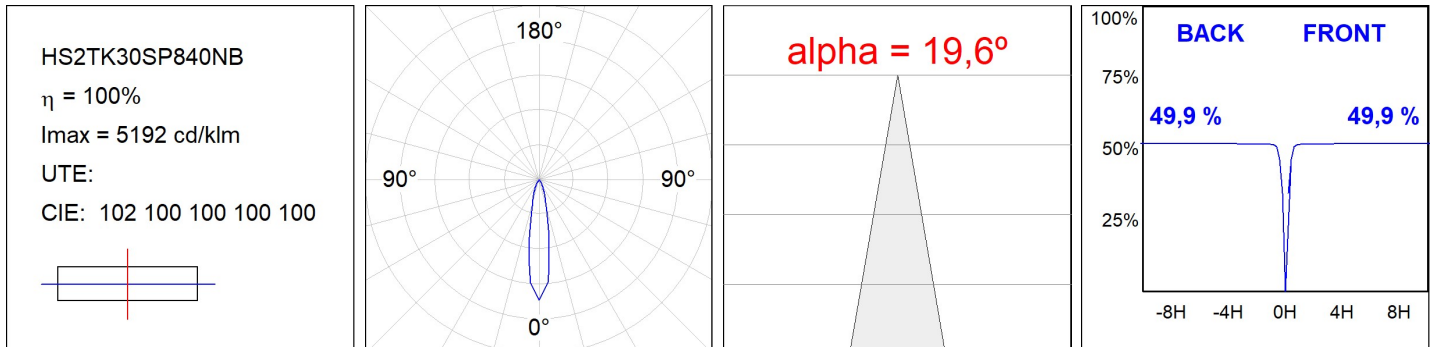

HS2TK30SP840NB

HANCE G2 TRACK 220 3000 NW SP BK

DONNÉES PHOTOMÉTRIQUES :