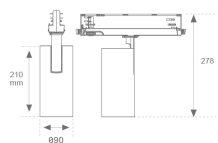

HS2TK30SP840DB