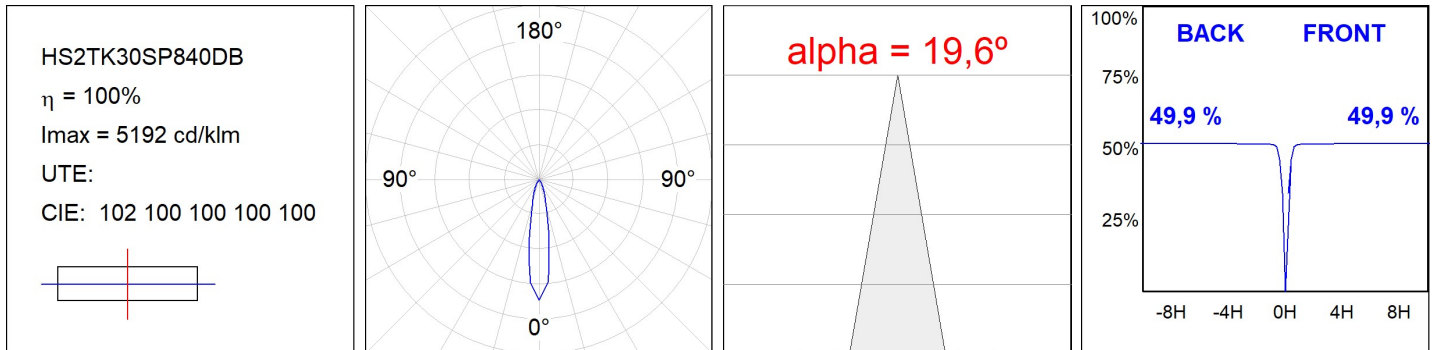

DATOS FOTOMÉTRICOS :