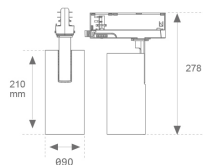

HS2TK30SP830NW