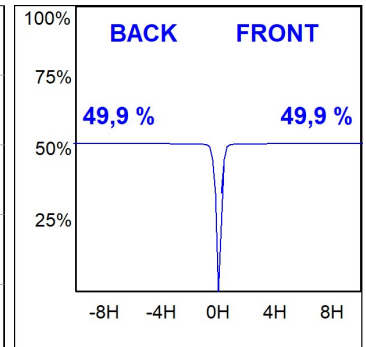

**Acabado:** Blanco texturizado RAL 9010

**Instalación:** Carril trifásico

**CARACTERÍSTICAS TÉCNICAS:**

<b>Flujo de salida:</b>	3.233 lm	<b>K:</b>	3000
<b>Plum:</b>	27,5W	<b>IRC:</b>	80
<b>Eficacia:</b>	117,6 lm/w	<b>R9:</b>	61
<b>UGR:</b>	<19	<b>MacAdam:</b>	3
<b>Fuente de Luz:</b>	COB	<b>Alimentación:</b>	220-240V 50/60Hz
<b>Horas de vida led:</b>	72.000 L80B10 (Ta=25°C)	<b>Equipo:</b>	Electrónico
<b>Pled:</b>	25W		

*Tolerancia del flujo de salida +/- 10%*

**Opciones Personalizables:**

DATOS FOTOMÉTRICOS :

HS2TK30SP830NW  
 $\eta = 100\%$   
 $I_{max} = 5192 \text{ cd/klm}$   
UTE:  
CIE: 102 100 100 100 100

**ACCESORIOS :**