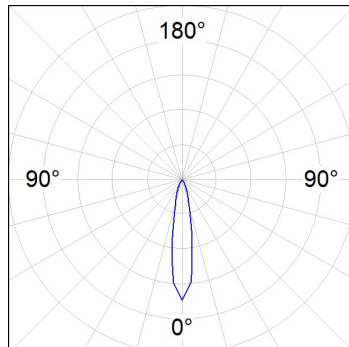

**Acabado:** Blanco texturizado RAL 9010

**Instalación:** Carril trifásico

**CARACTERÍSTICAS TÉCNICAS:**

<b>Flujo de salida:</b>	3.233 lm	<b>K:</b>	3000
<b>Plum:</b>	27,5W	<b>IRC:</b>	80
<b>Eficacia:</b>	117,6 lm/w	<b>R9:</b>	61
<b>UGR:</b>	<19	<b>MacAdam:</b>	3
<b>Fuente de Luz:</b>	COB	<b>Alimentación:</b>	220-240V 50/60Hz
<b>Horas de vida led:</b>	72.000 L80B10 (Ta=25°C)	<b>Equipo:</b>	Electrónico
<b>Pled:</b>	25W		

*Tolerancia del flujo de salida +/- 10%*

**Opciones Personalizables:**

DATOS FOTOMÉTRICOS :

HS2TK30SP830NW  
 $\eta = 100\%$   
 $I_{max} = 5192 \text{ cd/klm}$   
UTE:  
CIE: 102 100 100 100 100

**ACCESORIOS :**