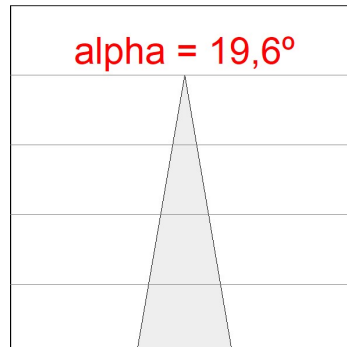

*Tolerancia del flujo de salida +/- 10%*

**Opciones Personalizables:**

DATOS FOTOMÉTRICOS :

HS2TK30SP830NW  
 $\eta = 100\%$   
 $I_{max} = 5192 \text{ cd/klm}$   
UTE:  
CIE: 102 100 100 100 100

**ACCESORIOS :**