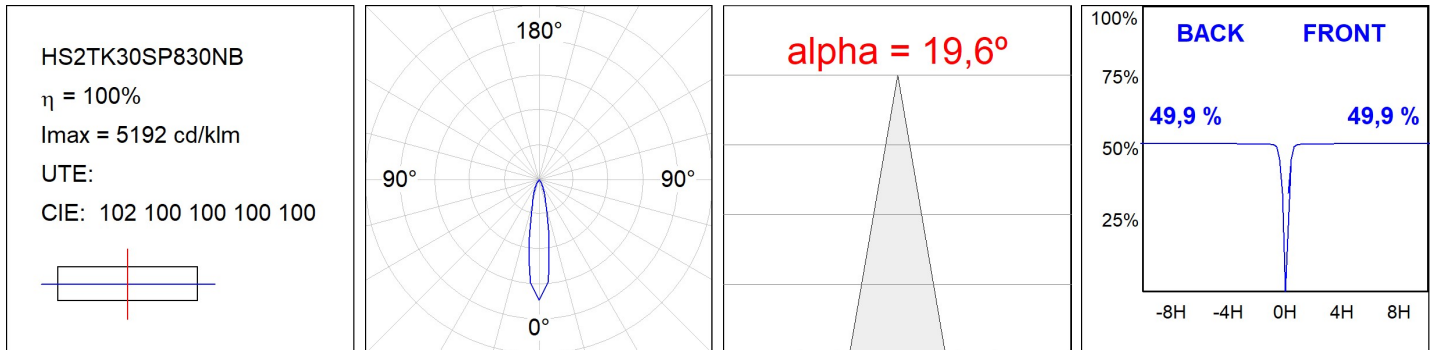

HS2TK30SP830NB

HANCE G2 TRACK 220 3000 WW SP BK

DONNÉES PHOTOMÉTRIQUES :