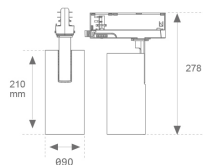

HS2TK30SP830NB