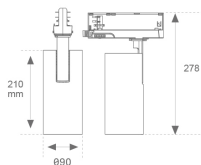

HS2TK30SP830NB