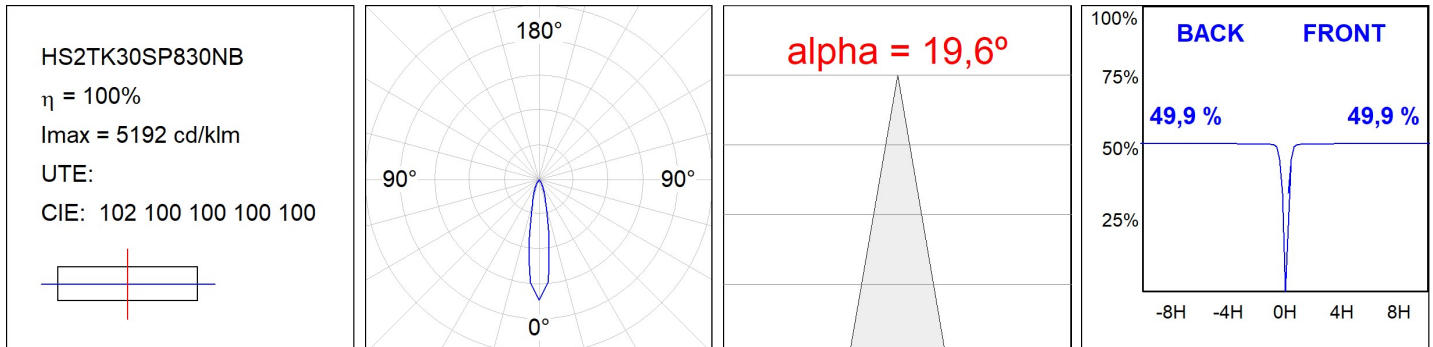

DATOS FOTOMÉTRICOS :