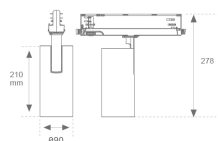

HS2TK30SP830DW