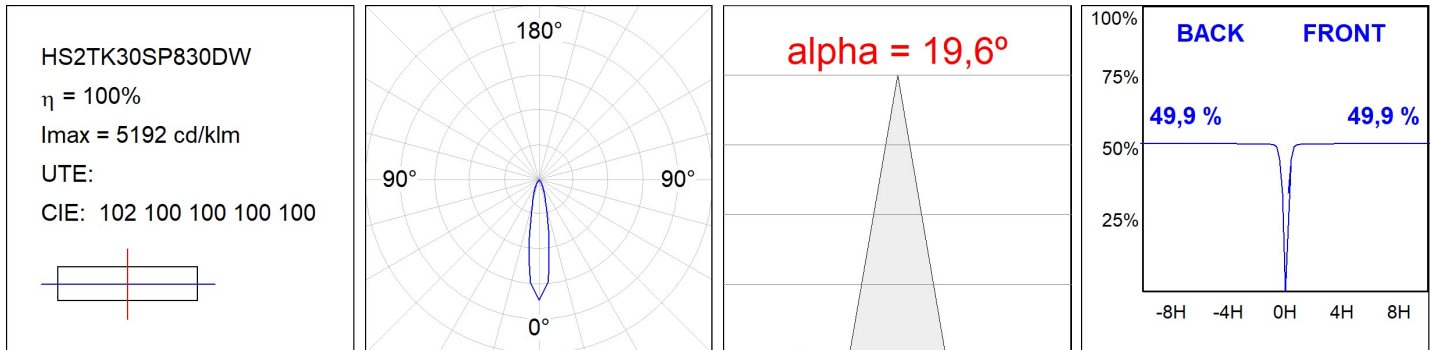

DATOS FOTOMÉTRICOS :