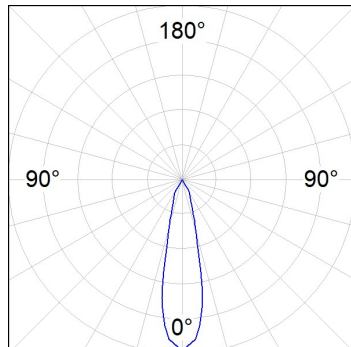

HS2TK30MF940DW

HANCE G2 TRACK 220 3000 9NW MFL DALI WH

PHOTOMETRIC DATA :

HS2TK30MF940DW
 $\eta = 100\%$
 $I_{max} = 3926 \text{ cd/klm}$
UTE:
CIE: 101 100 100 100 100