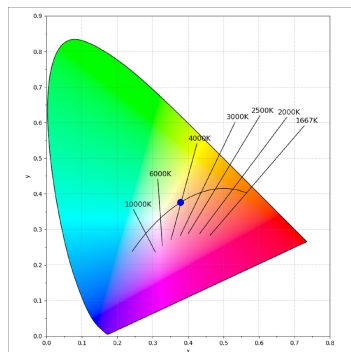

HS2TK30MF940DW

HANCE G2 TRACK 220 3000 9NW MFL DALI WH

PHOTOMETRIC DATA :

HS2TK30MF940DW
 $\eta = 100\%$
 $I_{max} = 3926 \text{ cd/klm}$
UTE:
CIE: 101 100 100 100 100