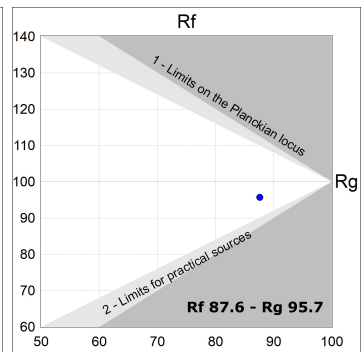

HS2TK30MF940DW

HANCE G2 TRACK 220 3000 9NW MFL DALI WH

PHOTOMETRIC DATA :

HS2TK30MF940DW
 $\eta = 100\%$
 $I_{max} = 3926 \text{ cd/klm}$
UTE:
CIE: 101 100 100 100 100