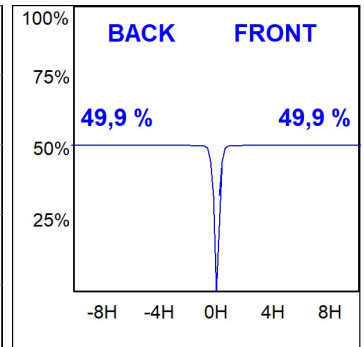

HS2TK30MF940DW

HANCE G2 TRACK 220 3000 9NW MFL DALI WH

PHOTOMETRIC DATA :

HS2TK30MF940DW
 $\eta = 100\%$
 $I_{max} = 3926 \text{ cd/klm}$
UTE:
CIE: 101 100 100 100 100