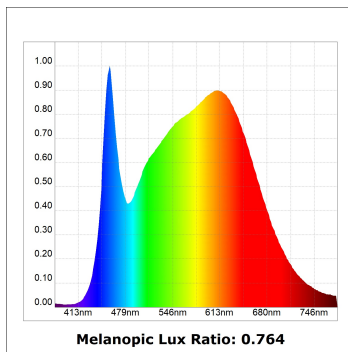

HS2TK30MF940DW

HANCE G2 TRACK 220 3000 9NW MFL DALI WH

PHOTOMETRIC DATA :

HS2TK30MF940DW
 $\eta = 100\%$
 $I_{max} = 3926 \text{ cd/klm}$
UTE:
CIE: 101 100 100 100 100