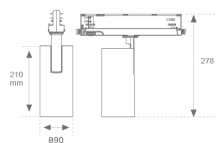

HS2TK30MF940DW