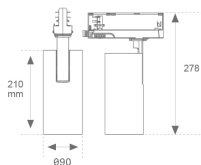

HS2TK30MF930NW