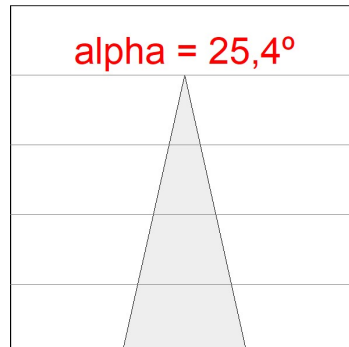

DATOS FOTOMÉTRICOS :

HS2TK30MF930NW
 $\eta = 100\%$
 $I_{max} = 3926 \text{ cd/klm}$
UTE:
CIE: 101 100 100 100 100