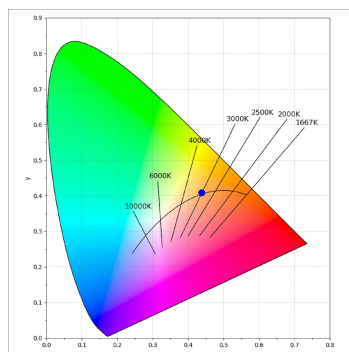

DATOS FOTOMÉTRICOS :

HS2TK30MF930NW
 $\eta = 100\%$
 $I_{max} = 3926 \text{ cd/klm}$
UTE:
CIE: 101 100 100 100 100