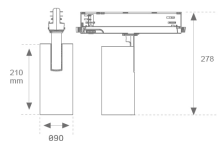

**Acabado:** Negro texturizado RAL 9011

**Instalación:** Carril trifásico

**CARACTERÍSTICAS TÉCNICAS:**

<b>Flujo de salida:</b>	3.356 lm	<b>K:</b>	3000
<b>Plum:</b>	27,5W	<b>IRC:</b>	80
<b>Eficacia:</b>	122 lm/w	<b>R9:</b>	61
<b>UGR:</b>	<19	<b>MacAdam:</b>	3
<b>Fuente de Luz:</b>	COB	<b>Alimentación:</b>	220-240V 50/60Hz
<b>Horas de vida led:</b>	72.000 L80B10 (Ta=25°C)	<b>Equipo:</b>	Regulable DALI
<b>Pled:</b>	25W		