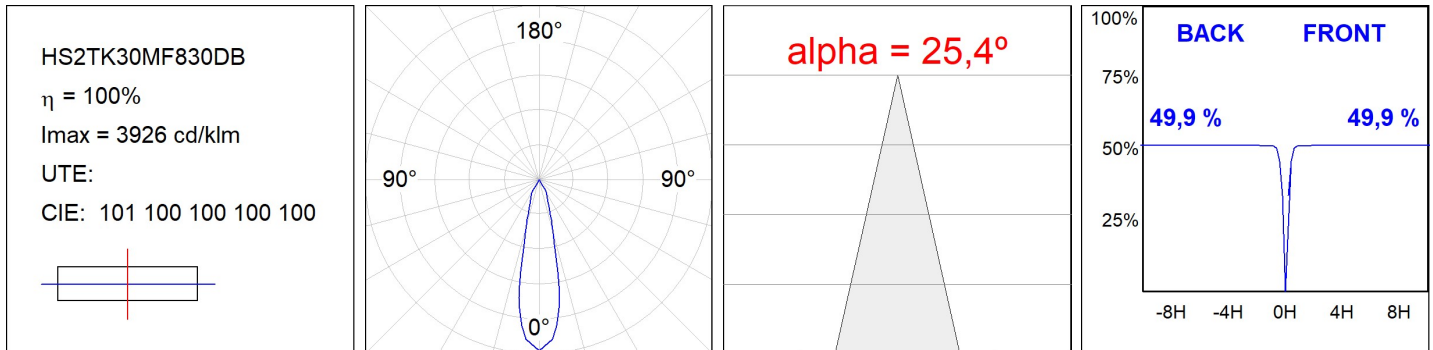

DATOS FOTOMÉTRICOS :