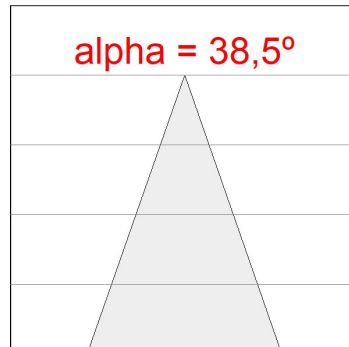

DATOS FOTOMÉTRICOS :