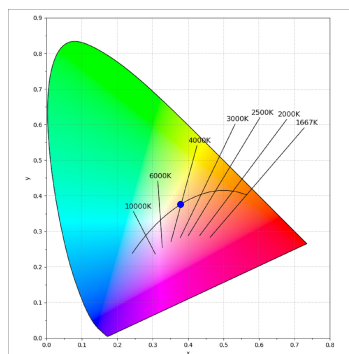

DATOS FOTOMÉTRICOS :