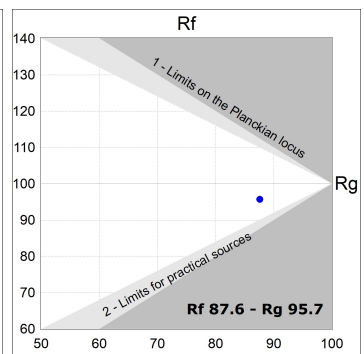

DATOS FOTOMÉTRICOS :