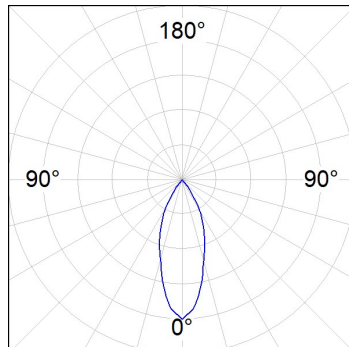

DATOS FOTOMÉTRICOS :