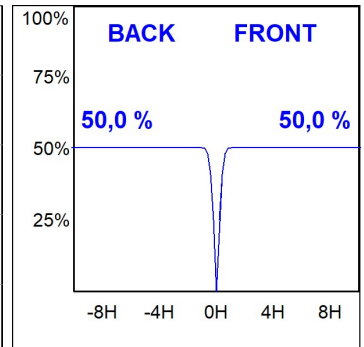

DATOS FOTOMÉTRICOS :