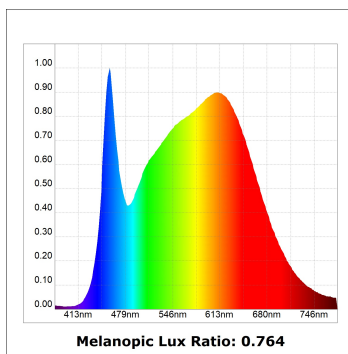

DATOS FOTOMÉTRICOS :