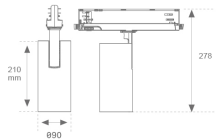

HS2TK30FL940DW