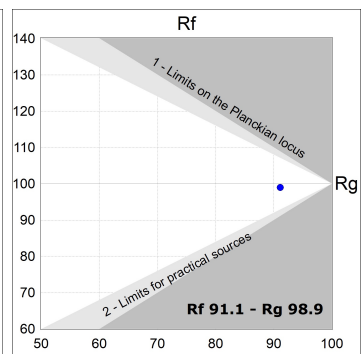

DATOS FOTOMÉTRICOS :