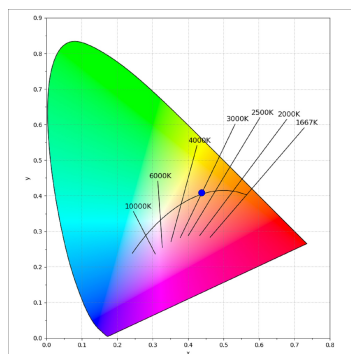

DATOS FOTOMÉTRICOS :