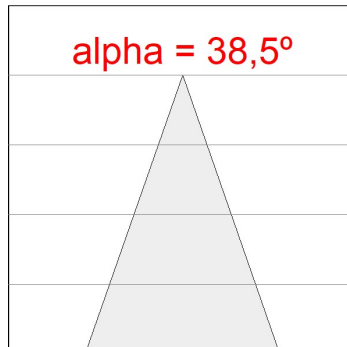

DATOS FOTOMÉTRICOS :