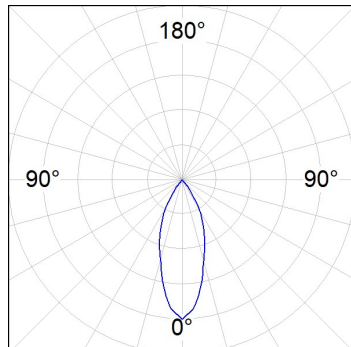

DATOS FOTOMÉTRICOS :