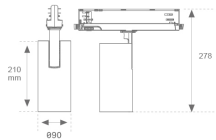

**Acabado:** Blanco texturizado RAL 9010

**Instalación:** Carril trifásico

**CARACTERÍSTICAS TÉCNICAS:**

<b>Flujo de salida:</b>	2.678 lm	<b>K:</b>	3000
<b>Plum:</b>	27,5W	<b>IRC:</b>	90
<b>Eficacia:</b>	97,4 lm/w	<b>R9:</b>	61
<b>UGR:</b>	<19	<b>MacAdam:</b>	3
<b>Fuente de Luz:</b>	COB	<b>Alimentación:</b>	220-240V 50/60Hz
<b>Horas de vida led:</b>	72.000 L80B10 (Ta=25°C)	<b>Equipo:</b>	Regulable DALI
<b>Pled:</b>	25W		