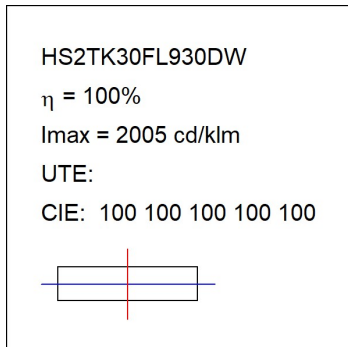

DATOS FOTOMÉTRICOS :