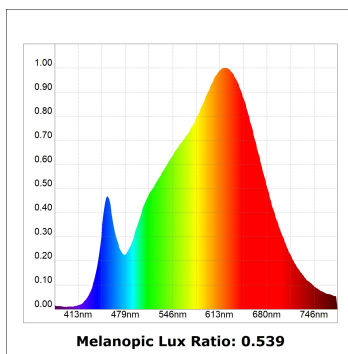

DATOS FOTOMÉTRICOS :