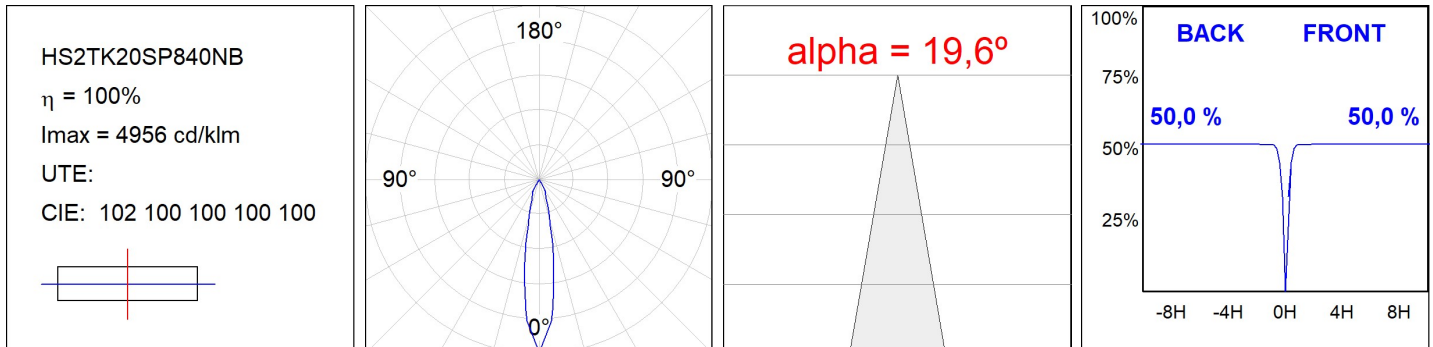

DATOS FOTOMÉTRICOS :