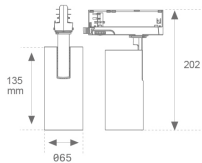

HS2TK20SP840NB