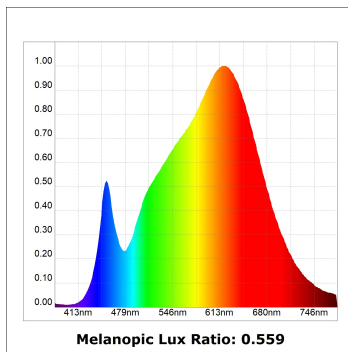

DATOS FOTOMÉTRICOS :

HS2TK20MF930NB
 $\eta = 100\%$
 $I_{max} = 3354 \text{ cd/klm}$
UTE:
CIE: 101 100 100 100 100