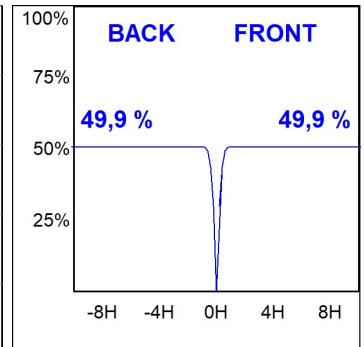

**Acabado:** Negro texturizado RAL 9011

**Instalación:** Carril trifásico

**CARACTERÍSTICAS TÉCNICAS:**

<b>Flujo de salida:</b>	1.943 lm	<b>K:</b>	3000
<b>Plum:</b>	20,5W	<b>IRC:</b>	90
<b>Eficacia:</b>	94,8 lm/w	<b>R9:</b>	60
<b>UGR:</b>	<19	<b>MacAdam:</b>	3
<b>Fuente de Luz:</b>	COB	<b>Alimentación:</b>	220-240V 50/60Hz
<b>Horas de vida led:</b>	72.000 L80B10 (Ta=25°C)	<b>Equipo:</b>	Electrónico
<b>Pled:</b>	18W		

*Tolerancia del flujo de salida +/- 10%*

**Opciones Personalizables:**

**DATOS FOTOMÉTRICOS :**

HS2TK20MF930NB  
 $\eta = 100\%$   
 $I_{max} = 3354 \text{ cd/klm}$   
 UTE:  
 CIE: 101 100 100 100 100

**ACCESORIOS :**