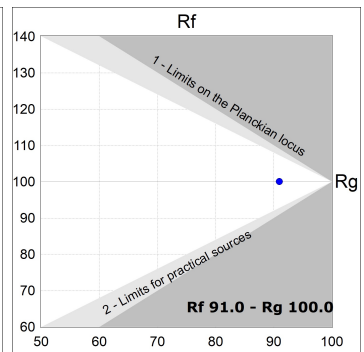

DATOS FOTOMÉTRICOS :

HS2TK20MF930NB
 $\eta = 100\%$
 $I_{max} = 3354 \text{ cd/klm}$
UTE:
CIE: 101 100 100 100 100