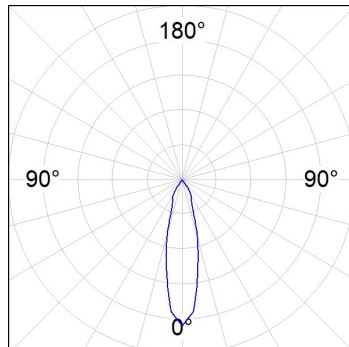

DATOS FOTOMÉTRICOS :

HS2TK20MF930NB
 $\eta = 100\%$
 $I_{max} = 3354 \text{ cd/klm}$
UTE:
CIE: 101 100 100 100 100