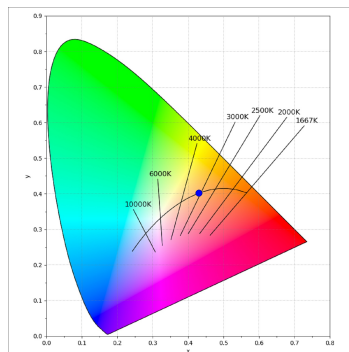

DATOS FOTOMÉTRICOS :

HS2TK20MF930NB
 $\eta = 100\%$
 $I_{max} = 3354 \text{ cd/klm}$
UTE:
CIE: 101 100 100 100 100