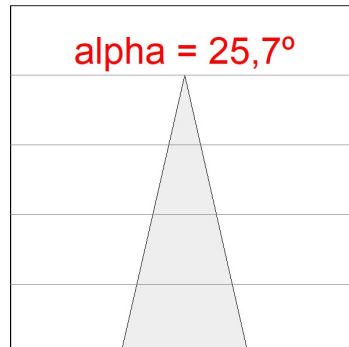

DATOS FOTOMÉTRICOS :

HS2TK20MF930NB
 $\eta = 100\%$
 $I_{max} = 3354 \text{ cd/klm}$
UTE:
CIE: 101 100 100 100 100