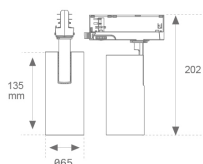

HS2TK20MF930NB