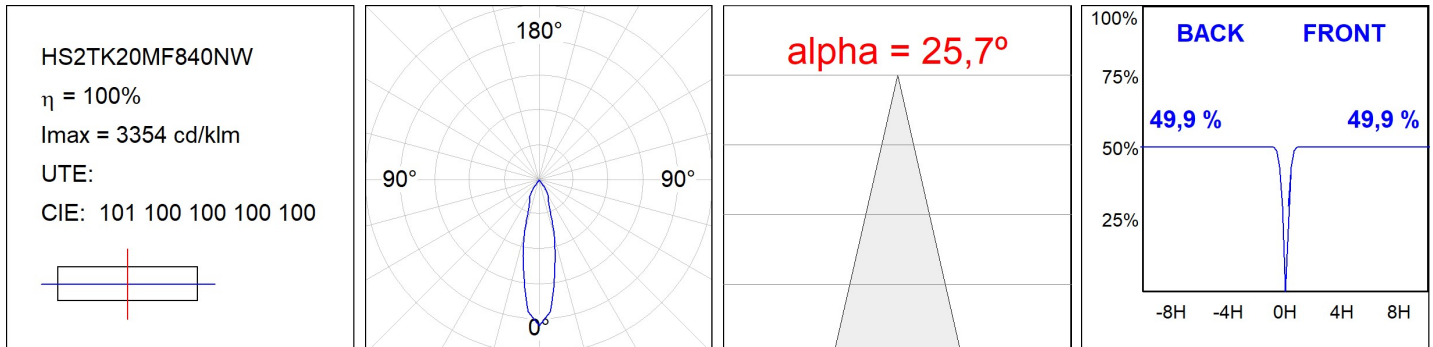

DATOS FOTOMÉTRICOS :