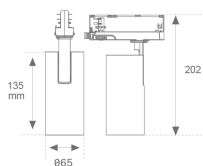

HS2TK20MF840NW