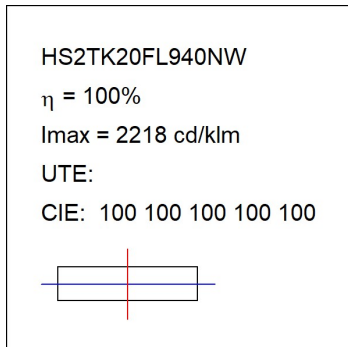

DATOS FOTOMÉTRICOS :