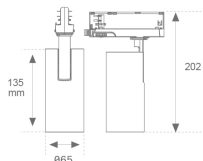

**Acabado:** Blanco texturizado RAL 9010

**Instalación:** Carril trifásico

**CARACTERÍSTICAS TÉCNICAS:**

<b>Flujo de salida:</b>	2.022 lm	<b>K:</b>	4000
<b>Plum:</b>	20,5W	<b>IRC:</b>	90
<b>Eficacia:</b>	98,6 lm/w	<b>R9:</b>	66
<b>Fuente de Luz:</b>	COB	<b>MacAdam:</b>	3
<b>Horas de vida led:</b>	72.000 L80B10 (Ta=25°C)	<b>Alimentación:</b>	220-240V 50/60Hz
<b>Pled:</b>	18W	<b>Equipo:</b>	Electrónico