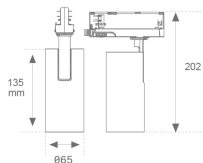

HS2TK20FL930NW