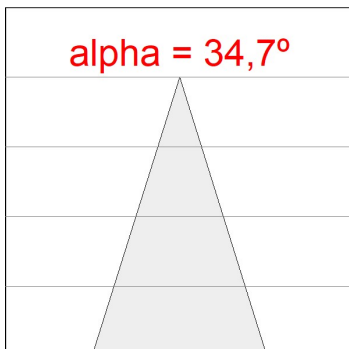

Tolérance de flux lumineux +/- 10%

**OPTIONS PERSONNALISABLES:**

HS2TK20FL930NW

HANCE G2 TRACK 220 2000 9WW FL WH

DONNÉES PHOTOMÉTRIQUES :

HS2TK20FL930NW
 $\eta = 100\%$
 $I_{max} = 2218 \text{ cd/klm}$
 UTE:
 CIE: 100 100 100 100 100