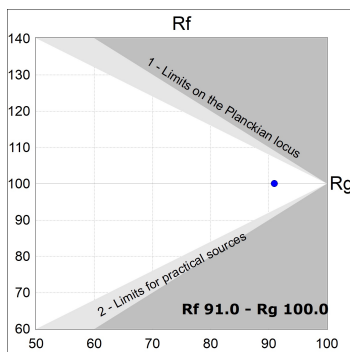

HS2TK20FL930NW

HANCE G2 TRACK 220 2000 9WW FL WH

DONNÉES PHOTOMÉTRIQUES :

HS2TK20FL930NW
 $\eta = 100\%$
 $I_{max} = 2218 \text{ cd/klm}$
UTE:
CIE: 100 100 100 100 100