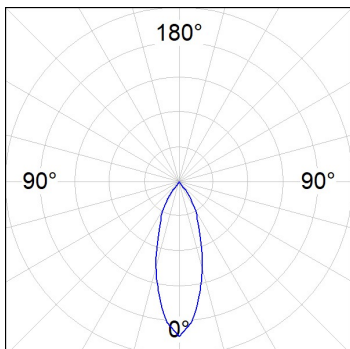

Finition: Blanc texturé RAL 9010

Installation: Rail triphasé

SPÉCIFICATIONS TECHNIQUES:

Flux lumineux:	1.918 lm	°K :	3000
Plum:	20,5W	IRC :	90
Efficacité:	93,6 lm/w	R9 :	60
Type:	COB	MacAdam:	3
Durée de vie LED:	72.000 L80B10 (Ta=25°C)	Alimentation:	220-240V 50/60Hz
Puissance:	18W	Équipement:	Électronique

Tolérance de flux lumineux +/- 10%

**OPTIONS PERSONNALISABLES:**

HS2TK20FL930NW

HANCE G2 TRACK 220 2000 9WW FL WH

DONNÉES PHOTOMÉTRIQUES :

HS2TK20FL930NW
 $\eta = 100\%$
 $I_{max} = 2218 \text{ cd/klm}$
 UTE:
 CIE: 100 100 100 100 100