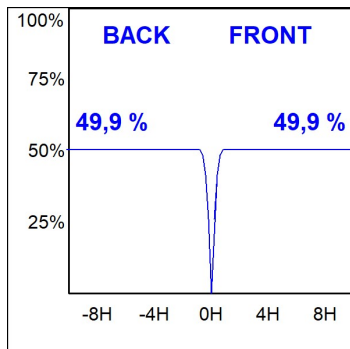

Finition: Blanc texturé RAL 9010

Installation: Rail triphasé

SPÉCIFICATIONS TECHNIQUES:

Flux lumineux:	1.918 lm	°K :	3000
Plum:	20,5W	IRC :	90
Efficacité:	93,6 lm/w	R9 :	60
Type:	COB	MacAdam:	3
Durée de vie LED:	72.000 L80B10 (Ta=25°C)	Alimentation:	220-240V 50/60Hz
Puissance:	18W	Équipement:	Électronique

Tolérance de flux lumineux +/- 10%

**OPTIONS PERSONNALISABLES:**

HS2TK20FL930NW

HANCE G2 TRACK 220 2000 9WW FL WH

DONNÉES PHOTOMÉTRIQUES :

HS2TK20FL930NW
 $\eta = 100\%$
 $I_{max} = 2218 \text{ cd/klm}$
 UTE:
 CIE: 100 100 100 100 100