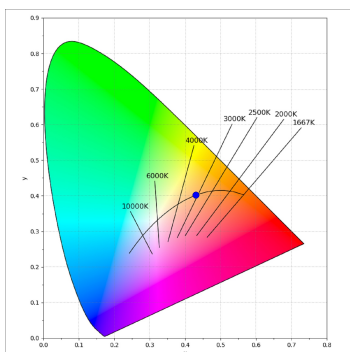

HS2TK20FL930NW

HANCE G2 TRACK 220 2000 9WW FL WH

DONNÉES PHOTOMÉTRIQUES :

HS2TK20FL930NW
 $\eta = 100\%$
 $I_{max} = 2218 \text{ cd/klm}$
UTE:
CIE: 100 100 100 100 100