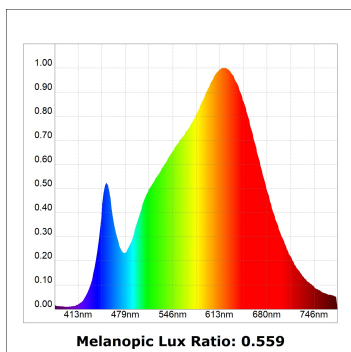

Finition: Blanc texturé RAL 9010

Installation: Rail triphasé

SPÉCIFICATIONS TECHNIQUES:

Flux lumineux:	1.918 lm	°K :	3000
Plum:	20,5W	IRC :	90
Efficacité:	93,6 lm/w	R9 :	60
Type:	COB	MacAdam:	3
Durée de vie LED:	72.000 L80B10 (Ta=25°C)	Alimentation:	220-240V 50/60Hz
Puissance:	18W	Équipement:	Électronique

Tolérance de flux lumineux +/- 10%

**OPTIONS PERSONNALISABLES:**

HS2TK20FL930NW

HANCE G2 TRACK 220 2000 9WW FL WH

DONNÉES PHOTOMÉTRIQUES :

HS2TK20FL930NW
 $\eta = 100\%$
 $I_{max} = 2218 \text{ cd/klm}$
 UTE:
 CIE: 100 100 100 100 100