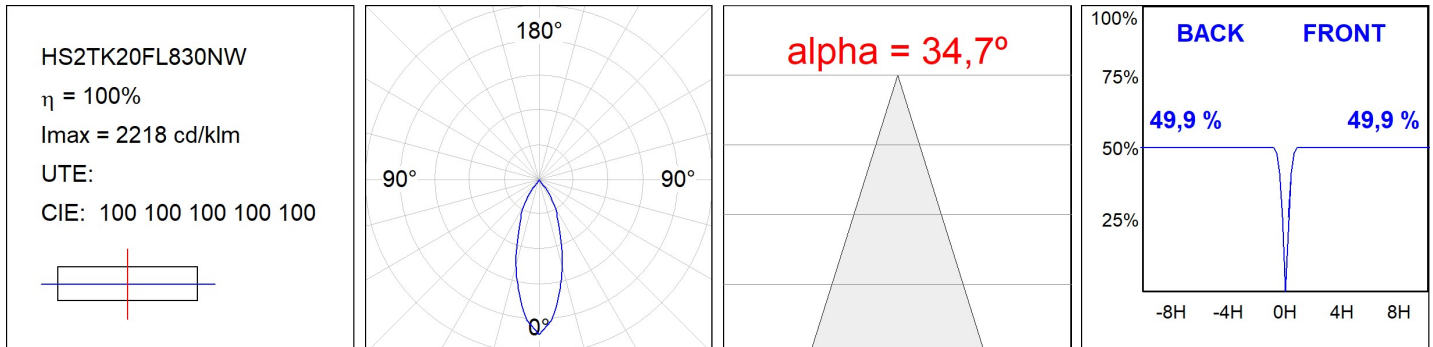

DATOS FOTOMÉTRICOS :