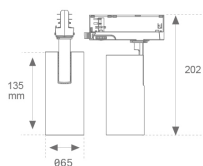

HS2TK20FL830NW