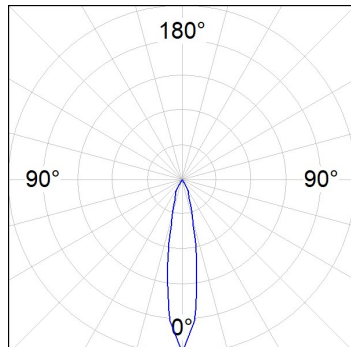

DATOS FOTOMÉTRICOS :