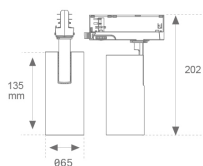

HS2TK10SP930NW