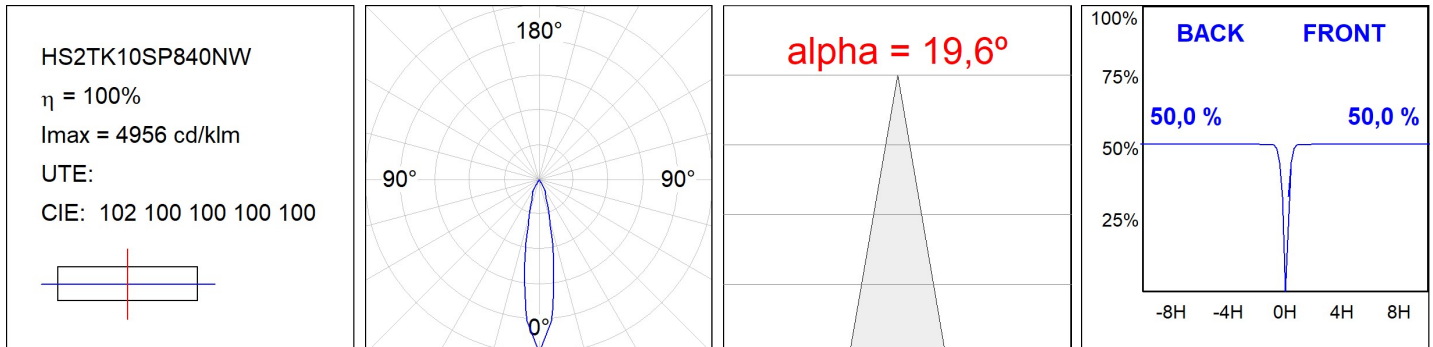

DATOS FOTOMÉTRICOS :