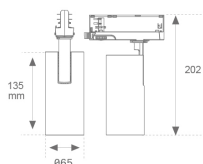

HS2TK10SP840NW