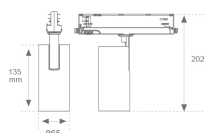

HS2TK10SP840DB