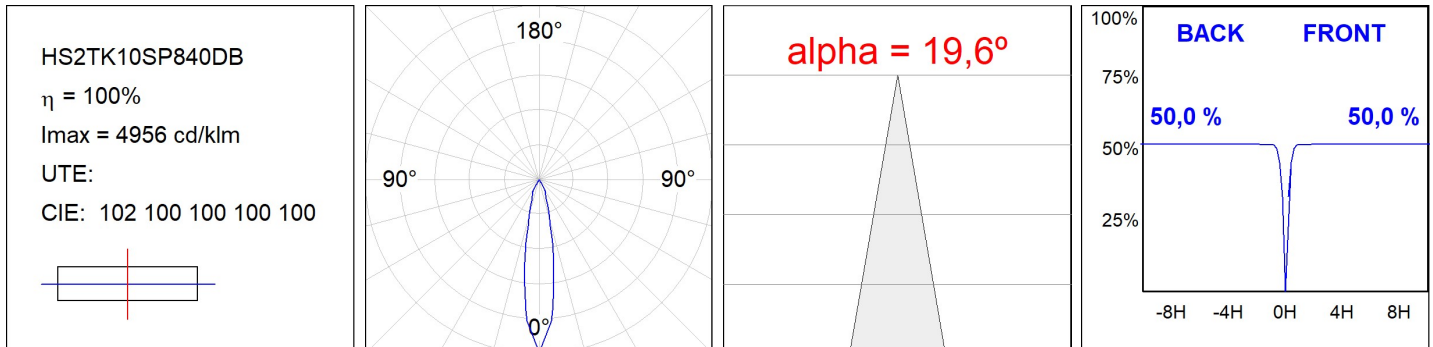

HS2TK10SP840DB

HANCE G2 TRACK 220 1000 NW SP DALI BK

DONNÉES PHOTOMÉTRIQUES :