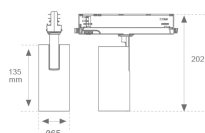

HS2TK10SP830DW