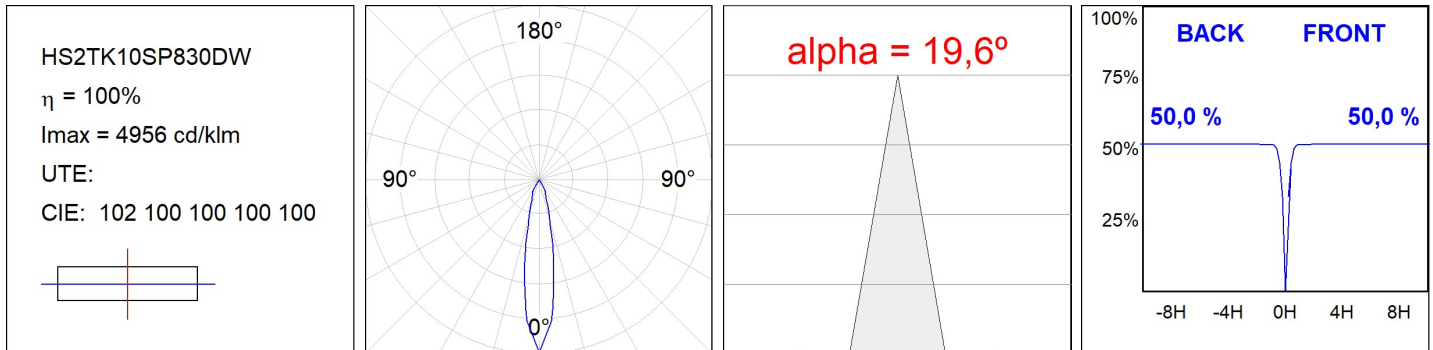

DATOS FOTOMÉTRICOS :