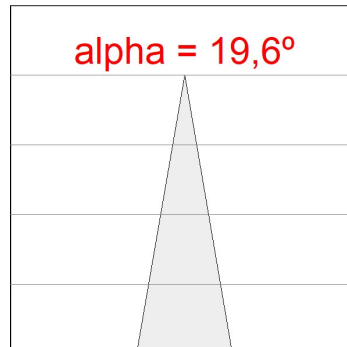

DATOS FOTOMÉTRICOS :

HS2TK10SP830DB
 $\eta = 100\%$
 $I_{max} = 4956 \text{ cd/klm}$
UTE:
CIE: 102 100 100 100 100