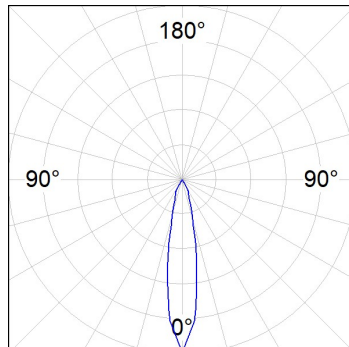

Acabado: Negro texturizado RAL 9011

Instalación: Carril trifásico

CARACTERÍSTICAS TÉCNICAS:

Flujo de salida:	995 lm	K:	3000
Plum:	8,10W	IRC:	80
Eficacia:	122,8 lm/w	R9:	60
UGR:	<16	MacAdam:	3
Fuente de Luz:	COB	Alimentación:	220-240V 50/60Hz
Horas de vida led:	78.000 L80B10 (Ta=25°C)	Equipo:	Regulable DALI
Pled:	7W		

Tolerancia del flujo de salida +/- 10%

**Opciones Personalizables:**

DATOS FOTOMÉTRICOS :

HS2TK10SP830DB
 $\eta = 100\%$
 $I_{max} = 4956 \text{ cd/klm}$
UTE:
CIE: 102 100 100 100 100

ACCESORIOS :

Montaje

Cód. producto:
TKAAIDNB