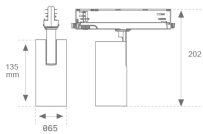

HS2TK10SP830DB