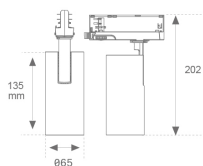

HS2TK10MF930NW