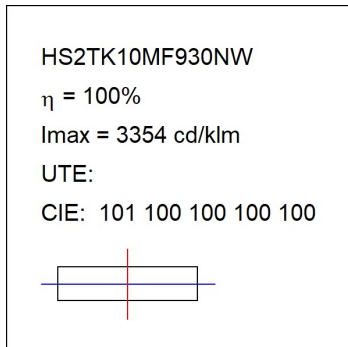

DATOS FOTOMÉTRICOS :