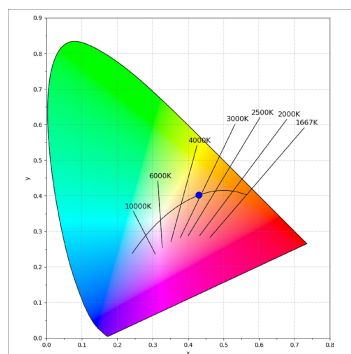

DATOS FOTOMÉTRICOS :