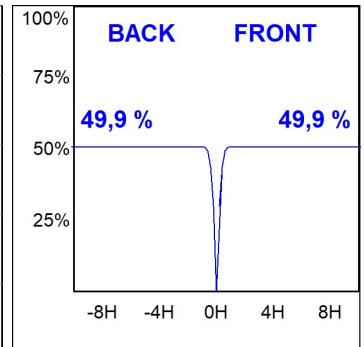

DATOS FOTOMÉTRICOS :