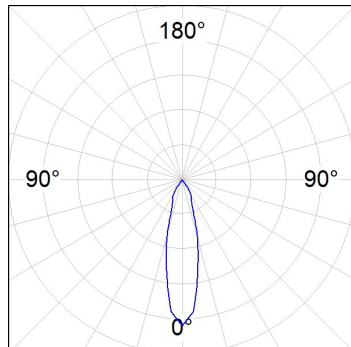

DATOS FOTOMÉTRICOS :