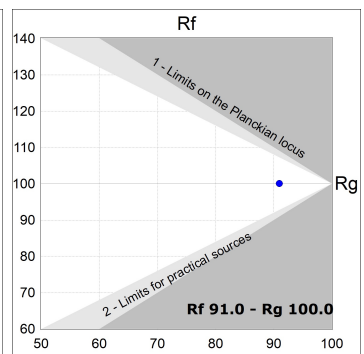

DATOS FOTOMÉTRICOS :