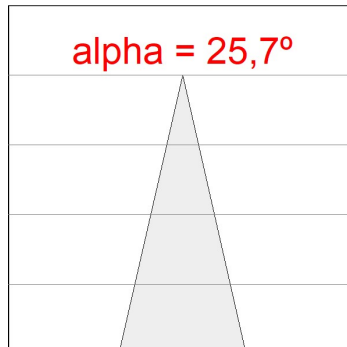

DATOS FOTOMÉTRICOS :