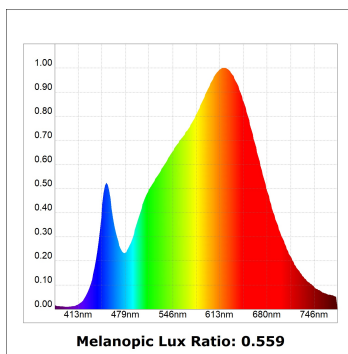

DATOS FOTOMÉTRICOS :