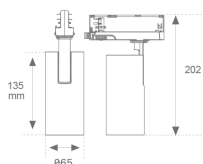

HS2TK10MF840NW