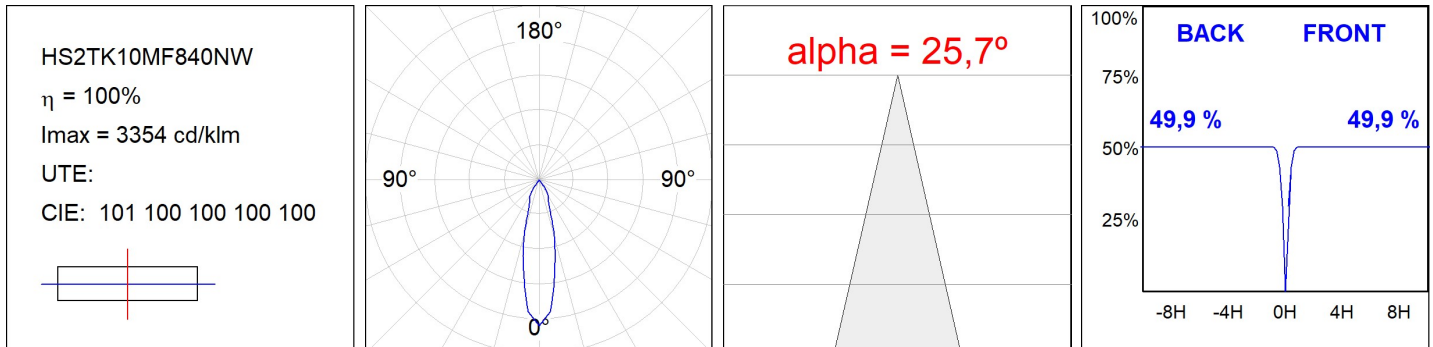

DATOS FOTOMÉTRICOS :