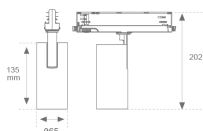

HS2TK10FL940DB