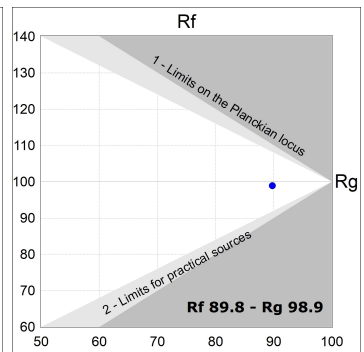

DATOS FOTOMÉTRICOS :