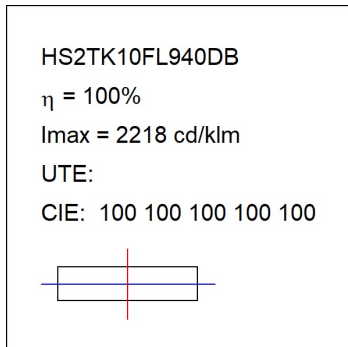

DATOS FOTOMÉTRICOS :