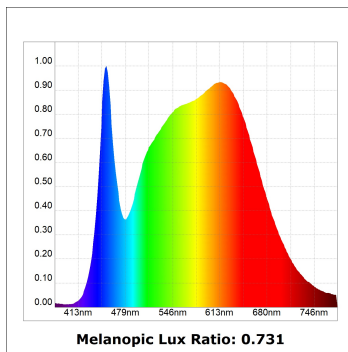

DATOS FOTOMÉTRICOS :