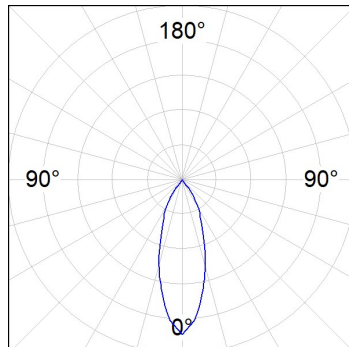

DATOS FOTOMÉTRICOS :