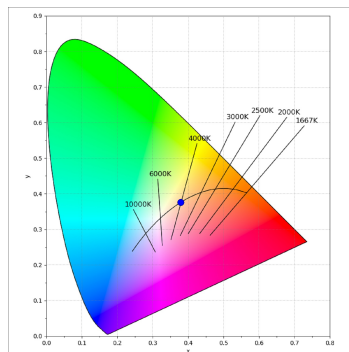

DATOS FOTOMÉTRICOS :