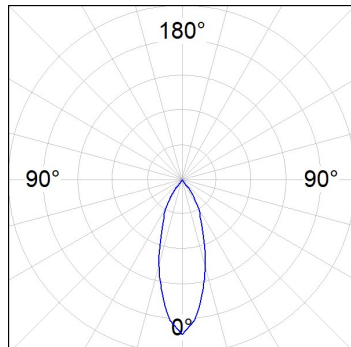

DATOS FOTOMÉTRICOS :