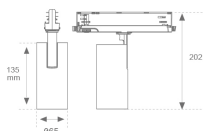

HS2TK10FL930DB