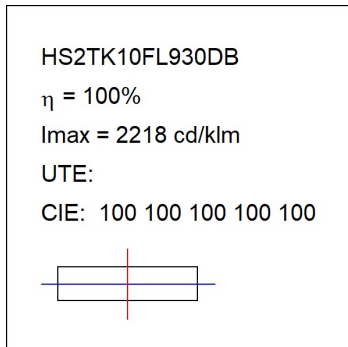

DATOS FOTOMÉTRICOS :