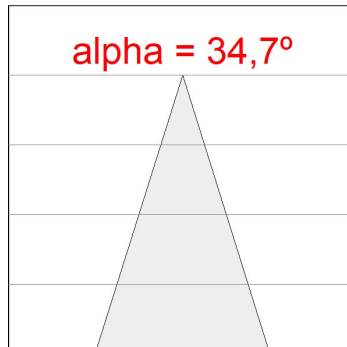

DATOS FOTOMÉTRICOS :