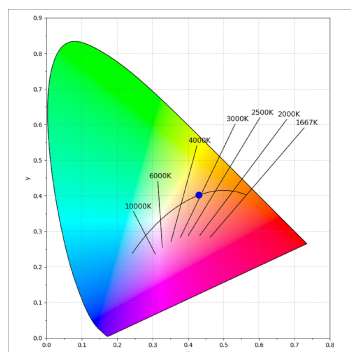

DATOS FOTOMÉTRICOS :