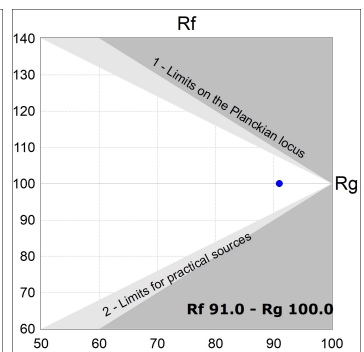

DATOS FOTOMÉTRICOS :