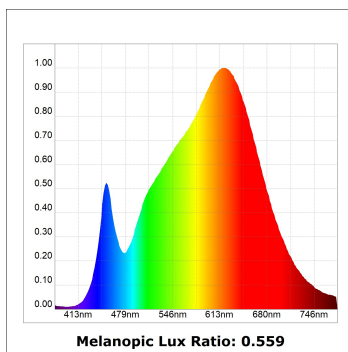

DATOS FOTOMÉTRICOS :