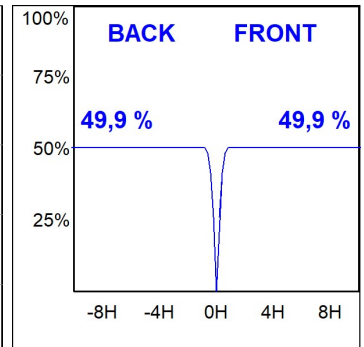

DATOS FOTOMÉTRICOS :