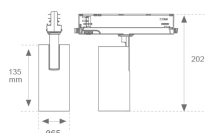

HS2TK10FL840DW