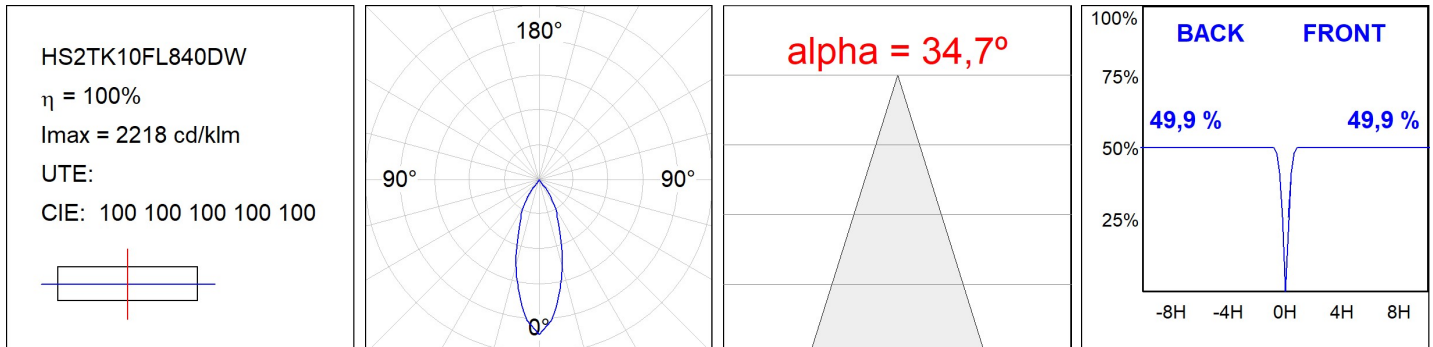

DATOS FOTOMÉTRICOS :