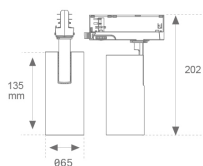

HS2TK10FL830NW