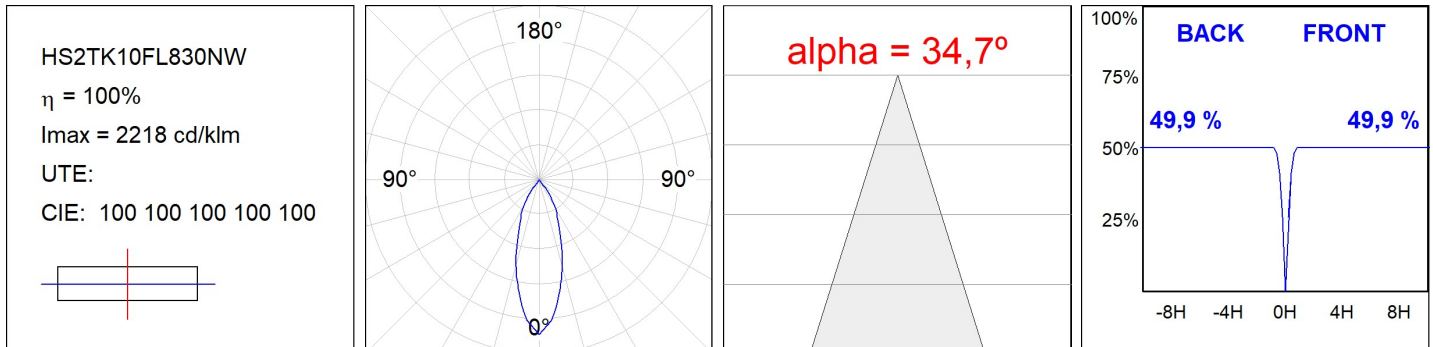

DATOS FOTOMÉTRICOS :