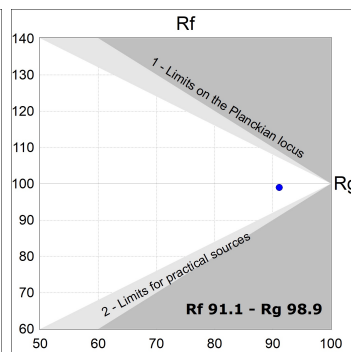

**Finish:** Texturised black RAL 9011

**Installation:** Semi-Recessed

**TECHNICAL SPECIFICATIONS:**

<b>Light output:</b>	3.789 lm	<b>°K :</b>	3000
<b>Plum:</b>	36,7W	<b>CRI :</b>	90
<b>Efficacy:</b>	103,2 lm/w	<b>R9 :</b>	61
<b>UGR:</b>	<19	<b>MacAdam:</b>	3
<b>Type:</b>	COB	<b>Power Supply:</b>	220-240V 50/60Hz
<b>LED Lifetime:</b>	72.000 L80B10 (Ta=25°C)	<b>Gear:</b>	Electronic
<b>Power:</b>	33W		

*Light output tolerance +/- 10%*

**CUSTOM MADE OPTIONS:**

HS2SR40SP930NB

HANCE G2 SEMIREC 4000 9WW SP BK

PHOTOMETRIC DATA :

HS2SR40SP930NB  
 $\eta = 100\%$   
 $I_{max} = 5192 \text{ cd/klm}$   
 UTE:  
 CIE: 102 100 100 100 100