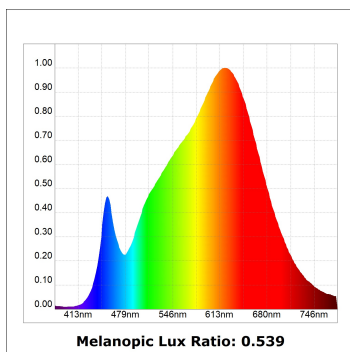

**Finish:** Texturised black RAL 9011

**Installation:** Semi-Recessed

**TECHNICAL SPECIFICATIONS:**

<b>Light output:</b>	3.789 lm	<b>°K :</b>	3000
<b>Plum:</b>	36,7W	<b>CRI :</b>	90
<b>Efficacy:</b>	103,2 lm/w	<b>R9 :</b>	61
<b>UGR:</b>	<19	<b>MacAdam:</b>	3
<b>Type:</b>	COB	<b>Power Supply:</b>	220-240V 50/60Hz
<b>LED Lifetime:</b>	72.000 L80B10 (Ta=25°C)	<b>Gear:</b>	Electronic
<b>Power:</b>	33W		

*Light output tolerance +/- 10%*

**CUSTOM MADE OPTIONS:**

HS2SR40SP930NB

HANCE G2 SEMIREC 4000 9WW SP BK

PHOTOMETRIC DATA :

HS2SR40SP930NB  
 $\eta = 100\%$   
 $I_{max} = 5192 \text{ cd/klm}$   
 UTE:  
 CIE: 102 100 100 100 100