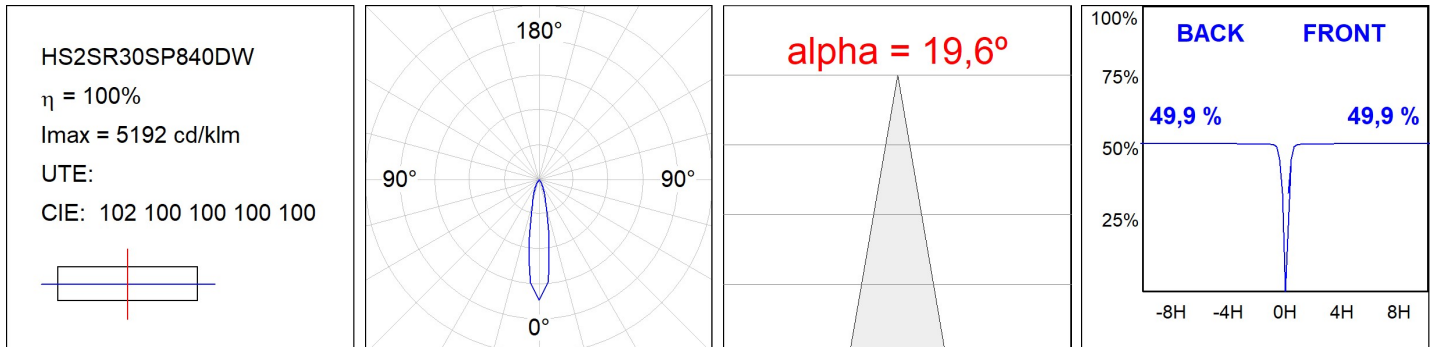

## HANCE G2 SEMIREC 3000 NW SP DALI WH

**Descripción:**

Proyector semiempotrado multidireccional HANCE G2 SEMIREC 3000, de la marca LAMP. Permite un giro de 355° y una inclinación de hasta 90°. Cuerpo fabricado en inyección de aluminio para una correcta gestión térmica. Aro anti-deslumbramiento en inyección de policarbonato negro. Reflector de policarbonato spot 20°. LED COB, con temperatura de color 4000K y CRI80. Equipo electrónico DALI incorporado. Con un grado de protección IP20, IK07. Clase de aislamiento II. Horas de vida: 72.000 L80B10 (Ta=25°C). Acabados disponibles: Blanco texturizado y negro texturizado.

**Acabado:** Blanco texturizado RAL 9010

**Instalación:** Semi empotrado

**CARACTERÍSTICAS TÉCNICAS:**

|                           |                         |                      |                  |
|---------------------------|-------------------------|----------------------|------------------|
| <b>Flujo de salida:</b>   | 3.419 lm                | <b>K:</b>            | 4000             |
| <b>Plum:</b>              | 28,3W                   | <b>IRC:</b>          | 80               |
| <b>Eficacia:</b>          | 120,8 lm/w              | <b>R9:</b>           | 64               |
| <b>UGR:</b>               | <19                     | <b>MacAdam:</b>      | 3                |
| <b>Fuente de Luz:</b>     | COB                     | <b>Alimentación:</b> | 220-240V 50/60Hz |
| <b>Horas de vida led:</b> | 72.000 L80B10 (Ta=25°C) | <b>Equipo:</b>       | Regulable DALI   |
| <b>Pled:</b>              | 25W                     |                      |                  |

*Tolerancia del flujo de salida +/- 10%*

**Opciones Personalizables:**

DATOS FOTOMÉTRICOS :

ACCESORIOS :

Óptico

**Cód. producto:**

HS2HO75

**Descripción:**