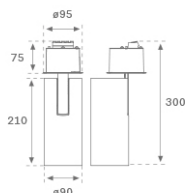

HS2SR30SP840DW

HANCE G2 SEMIREC 3000 NW SP DALI WH

Descripción:

Proyector semiempotrado multidireccional HANCE G2 SEMIREC 3000, de la marca LAMP. Permite un giro de 355° y una inclinación de hasta 90°. Cuerpo fabricado en inyección de aluminio para una correcta gestión térmica. Aro anti-deslumbramiento en inyección de policarbonato negro. Reflector de policarbonato spot 20°. LED COB, con temperatura de color 4000K y CRI80. Equipo electrónico DALI incorporado. Con un grado de protección IP20, IK07. Clase de aislamiento II. Horas de vida: 72.000 L80B10 (Ta=25°C). Acabados disponibles: Blanco texturizado y negro texturizado.

Acabado: Blanco texturizado RAL 9010

Instalación: Semi empotrado

CARACTERÍSTICAS TÉCNICAS:

Flujo de salida:	3.419 lm	K:	4000
Plum:	28,3W	IRC:	80
Eficacia:	120,8 lm/w	R9:	64
UGR:	<19	MacAdam:	3
Fuente de Luz:	COB	Alimentación:	220-240V 50/60Hz
Horas de vida led:	72.000 L80B10 (Ta=25°C)	Equipo:	Regulable DALI
Pled:	25W		

Tolerancia del flujo de salida +/- 10%

Opciones Personalizables: