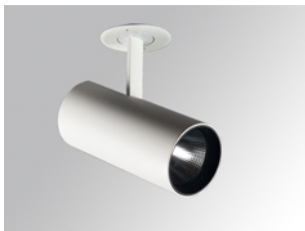

## HS2SR30SP840DW

## HANCE G2 SEMIREC 3000 NW SP DALI WH

**Descripción:**

Proyector semiempotrado multidireccional HANCE G2 SEMIREC 3000, de la marca LAMP. Permite un giro de 355° y una inclinación de hasta 90°. Cuerpo fabricado en inyección de aluminio para una correcta gestión térmica. Aro anti-deslumbramiento en inyección de policarbonato negro. Reflector de policarbonato spot 20°. LED COB, con temperatura de color 4000K y CRI80. Equipo electrónico DALI incorporado. Con un grado de protección IP20, IK07. Clase de aislamiento II. Horas de vida: 72.000 L80B10 (Ta=25°C). Acabados disponibles: Blanco texturizado y negro texturizado.

**Acabado:** Blanco texturizado RAL 9010

**Instalación:** Semi empotrado

**CARACTERÍSTICAS TÉCNICAS:**

|                           |                         |                      |                  |
|---------------------------|-------------------------|----------------------|------------------|
| <b>Flujo de salida:</b>   | 3.419 lm                | <b>K:</b>            | 4000             |
| <b>Plum:</b>              | 28,3W                   | <b>IRC:</b>          | 80               |
| <b>Eficacia:</b>          | 120,8 lm/w              | <b>R9:</b>           | 64               |
| <b>UGR:</b>               | <19                     | <b>MacAdam:</b>      | 3                |
| <b>Fuente de Luz:</b>     | COB                     | <b>Alimentación:</b> | 220-240V 50/60Hz |
| <b>Horas de vida led:</b> | 72.000 L80B10 (Ta=25°C) | <b>Equipo:</b>       | Regulable DALI   |
| <b>Pled:</b>              | 25W                     |                      |                  |