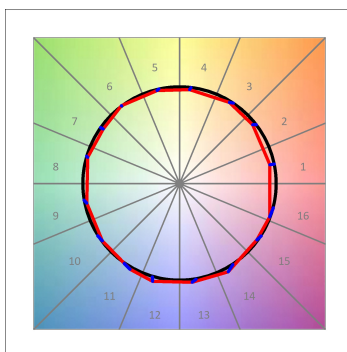

**Finish:** Texturised white RAL 9010

**Installation:** Semi-Recessed

**TECHNICAL SPECIFICATIONS:**

<b>Light output:</b>	2.678 lm	<b>°K :</b>	3000
<b>Plum:</b>	28,3W	<b>CRI :</b>	90
<b>Efficacy:</b>	94,6 lm/w	<b>R9 :</b>	61
<b>UGR:</b>	<19	<b>MacAdam:</b>	3
<b>Type:</b>	COB	<b>Power Supply:</b>	220-240V 50/60Hz
<b>LED Lifetime:</b>	72.000 L80B10 (Ta=25°C)	<b>Gear:</b>	Electronic
<b>Power:</b>	25W		

*Light output tolerance +/- 10%*

**CUSTOM MADE OPTIONS:**

HS2SR30FL930NW

HANCE G2 SEMIREC 3000 9WW FL WH

PHOTOMETRIC DATA :

HS2SR30FL930NW  
 $\eta = 100\%$   
 $I_{max} = 2005 \text{ cd/klm}$   
 UTE:  
 CIE: 100 100 100 100 100