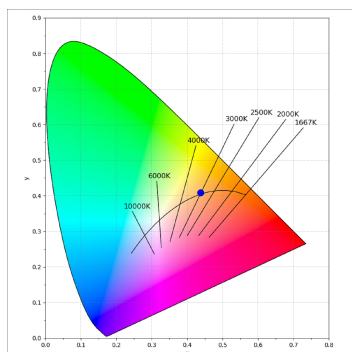

**Finish:** Texturised white RAL 9010

**Installation:** Semi-Recessed

**TECHNICAL SPECIFICATIONS:**

<b>Light output:</b>	2.678 lm	<b>°K :</b>	3000
<b>Plum:</b>	28,3W	<b>CRI :</b>	90
<b>Efficacy:</b>	94,6 lm/w	<b>R9 :</b>	61
<b>UGR:</b>	<19	<b>MacAdam:</b>	3
<b>Type:</b>	COB	<b>Power Supply:</b>	220-240V 50/60Hz
<b>LED Lifetime:</b>	72.000 L80B10 (Ta=25°C)	<b>Gear:</b>	Electronic
<b>Power:</b>	25W		

*Light output tolerance +/- 10%*

**CUSTOM MADE OPTIONS:**

HS2SR30FL930NW

HANCE G2 SEMIREC 3000 9WW FL WH

PHOTOMETRIC DATA :

HS2SR30FL930NW  
 $\eta = 100\%$   
 $I_{max} = 2005 \text{ cd/klm}$   
 UTE:  
 CIE: 100 100 100 100 100