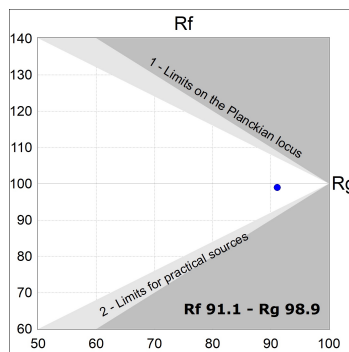

**Finish:** Texturised white RAL 9010

**Installation:** Semi-Recessed

**TECHNICAL SPECIFICATIONS:**

<b>Light output:</b>	2.678 lm	<b>°K :</b>	3000
<b>Plum:</b>	28,3W	<b>CRI :</b>	90
<b>Efficacy:</b>	94,6 lm/w	<b>R9 :</b>	61
<b>UGR:</b>	<19	<b>MacAdam:</b>	3
<b>Type:</b>	COB	<b>Power Supply:</b>	220-240V 50/60Hz
<b>LED Lifetime:</b>	72.000 L80B10 (Ta=25°C)	<b>Gear:</b>	Electronic
<b>Power:</b>	25W		

*Light output tolerance +/- 10%*

**CUSTOM MADE OPTIONS:**

HS2SR30FL930NW

HANCE G2 SEMIREC 3000 9WW FL WH

PHOTOMETRIC DATA :

HS2SR30FL930NW  
 $\eta = 100\%$   
 $I_{max} = 2005 \text{ cd/klm}$   
 UTE:  
 CIE: 100 100 100 100 100