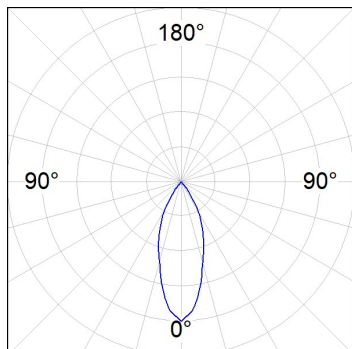

**Finish:** Texturised white RAL 9010

**Installation:** Semi-Recessed

**TECHNICAL SPECIFICATIONS:**

<b>Light output:</b>	2.678 lm	<b>°K :</b>	3000
<b>Plum:</b>	28,3W	<b>CRI :</b>	90
<b>Efficacy:</b>	94,6 lm/w	<b>R9 :</b>	61
<b>UGR:</b>	<19	<b>MacAdam:</b>	3
<b>Type:</b>	COB	<b>Power Supply:</b>	220-240V 50/60Hz
<b>LED Lifetime:</b>	72.000 L80B10 (Ta=25°C)	<b>Gear:</b>	Electronic
<b>Power:</b>	25W		

*Light output tolerance +/- 10%*

**CUSTOM MADE OPTIONS:**

HS2SR30FL930NW

HANCE G2 SEMIREC 3000 9WW FL WH

PHOTOMETRIC DATA :

HS2SR30FL930NW  
 $\eta = 100\%$   
 $I_{max} = 2005 \text{ cd/klm}$   
 UTE:  
 CIE: 100 100 100 100 100