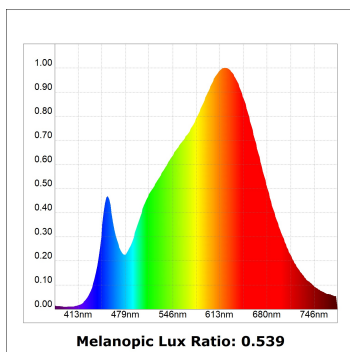

**Finish:** Texturised white RAL 9010

**Installation:** Semi-Recessed

**TECHNICAL SPECIFICATIONS:**

<b>Light output:</b>	2.678 lm	<b>°K :</b>	3000
<b>Plum:</b>	28,3W	<b>CRI :</b>	90
<b>Efficacy:</b>	94,6 lm/w	<b>R9 :</b>	61
<b>UGR:</b>	<19	<b>MacAdam:</b>	3
<b>Type:</b>	COB	<b>Power Supply:</b>	220-240V 50/60Hz
<b>LED Lifetime:</b>	72.000 L80B10 (Ta=25°C)	<b>Gear:</b>	Electronic
<b>Power:</b>	25W		

*Light output tolerance +/- 10%*

**CUSTOM MADE OPTIONS:**

HS2SR30FL930NW

HANCE G2 SEMIREC 3000 9WW FL WH

PHOTOMETRIC DATA :

HS2SR30FL930NW  
 $\eta = 100\%$   
 $I_{max} = 2005 \text{ cd/klm}$   
 UTE:  
 CIE: 100 100 100 100 100