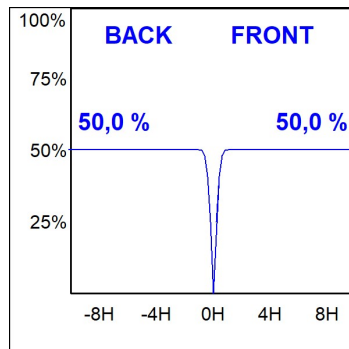

**Finish:** Texturised white RAL 9010

**Installation:** Semi-Recessed

**TECHNICAL SPECIFICATIONS:**

<b>Light output:</b>	2.678 lm	<b>°K :</b>	3000
<b>Plum:</b>	28,3W	<b>CRI :</b>	90
<b>Efficacy:</b>	94,6 lm/w	<b>R9 :</b>	61
<b>UGR:</b>	<19	<b>MacAdam:</b>	3
<b>Type:</b>	COB	<b>Power Supply:</b>	220-240V 50/60Hz
<b>LED Lifetime:</b>	72.000 L80B10 (Ta=25°C)	<b>Gear:</b>	Electronic
<b>Power:</b>	25W		

*Light output tolerance +/- 10%*

**CUSTOM MADE OPTIONS:**

HS2SR30FL930NW

HANCE G2 SEMIREC 3000 9WW FL WH

PHOTOMETRIC DATA :

HS2SR30FL930NW  
 $\eta = 100\%$   
 $I_{max} = 2005 \text{ cd/klm}$   
 UTE:  
 CIE: 100 100 100 100 100