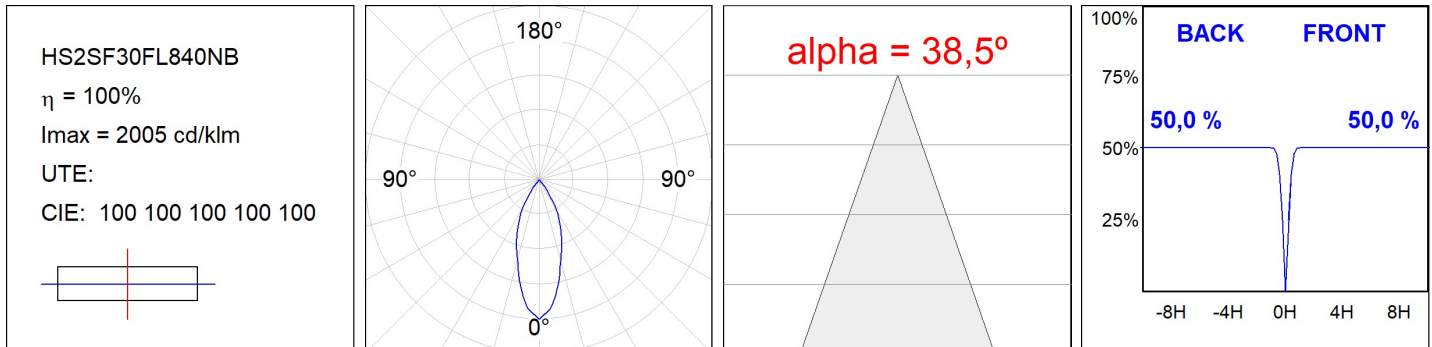

HS2SF30FL840NB

HANCE G2 SUR 3000 NW FL BK

PHOTOMETRIC DATA :