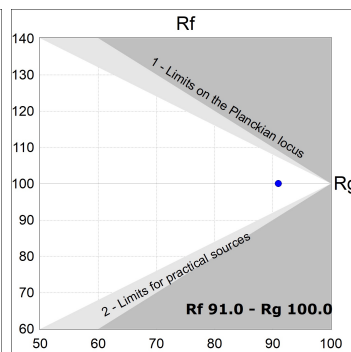

**Finish:** Texturised black RAL 9011

**Installation:** Surface

**TECHNICAL SPECIFICATIONS:**

<b>Light output:</b>	1.918 lm	<b>°K :</b>	3000
<b>Plum:</b>	20,8W	<b>CRI :</b>	90
<b>Efficacy:</b>	92,2 lm/w	<b>R9 :</b>	60
<b>Type:</b>	COB	<b>MacAdam:</b>	3
<b>LED Lifetime:</b>	72.000 L80B10 (Ta=25°C)	<b>Power Supply:</b>	220-240V 50/60Hz
<b>Power:</b>	18W	<b>Gear:</b>	Electronic

*Light output tolerance +/- 10%*

**CUSTOM MADE OPTIONS:**

HS2SF20FL930NB

HANCE G2 SUR 2000 9WW FL BK

PHOTOMETRIC DATA :

HS2SF20FL930NB  
 $\eta = 100\%$   
 $I_{max} = 2218 \text{ cd/klm}$   
 UTE:  
 CIE: 100 100 100 100 100