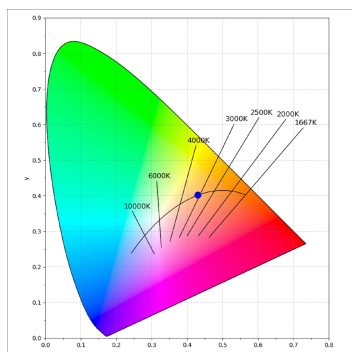

**Finish:** Texturised black RAL 9011

**Installation:** Surface

**TECHNICAL SPECIFICATIONS:**

<b>Light output:</b>	1.918 lm	<b>°K :</b>	3000
<b>Plum:</b>	20,8W	<b>CRI :</b>	90
<b>Efficacy:</b>	92,2 lm/w	<b>R9 :</b>	60
<b>Type:</b>	COB	<b>MacAdam:</b>	3
<b>LED Lifetime:</b>	72.000 L80B10 (Ta=25°C)	<b>Power Supply:</b>	220-240V 50/60Hz
<b>Power:</b>	18W	<b>Gear:</b>	Electronic

*Light output tolerance +/- 10%*

**CUSTOM MADE OPTIONS:**

HS2SF20FL930NB

HANCE G2 SUR 2000 9WW FL BK

PHOTOMETRIC DATA :

HS2SF20FL930NB  
 $\eta = 100\%$   
 $I_{max} = 2218 \text{ cd/klm}$   
 UTE:  
 CIE: 100 100 100 100 100