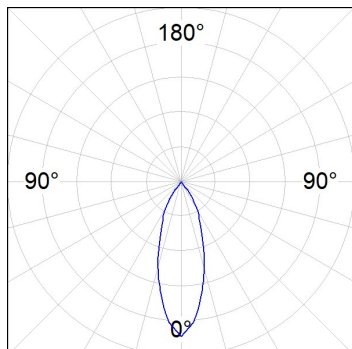

*Light output tolerance +/- 10%*

**CUSTOM MADE OPTIONS:**

HS2SF20FL930NB

HANCE G2 SUR 2000 9WW FL BK

PHOTOMETRIC DATA :

HS2SF20FL930NB  
 $\eta = 100\%$   
 $I_{max} = 2218 \text{ cd/klm}$   
 UTE:  
 CIE: 100 100 100 100 100