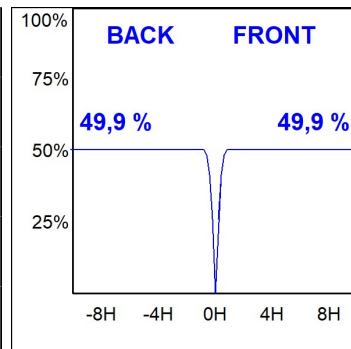

**Finish:** Texturised black RAL 9011

**Installation:** Surface

**TECHNICAL SPECIFICATIONS:**

<b>Light output:</b>	1.918 lm	<b>°K :</b>	3000
<b>Plum:</b>	20,8W	<b>CRI :</b>	90
<b>Efficacy:</b>	92,2 lm/w	<b>R9 :</b>	60
<b>Type:</b>	COB	<b>MacAdam:</b>	3
<b>LED Lifetime:</b>	72.000 L80B10 (Ta=25°C)	<b>Power Supply:</b>	220-240V 50/60Hz
<b>Power:</b>	18W	<b>Gear:</b>	Electronic

*Light output tolerance +/- 10%*

**CUSTOM MADE OPTIONS:**

HS2SF20FL930NB

HANCE G2 SUR 2000 9WW FL BK

PHOTOMETRIC DATA :

HS2SF20FL930NB  
 $\eta = 100\%$   
 $I_{max} = 2218 \text{ cd/klm}$   
 UTE:  
 CIE: 100 100 100 100 100