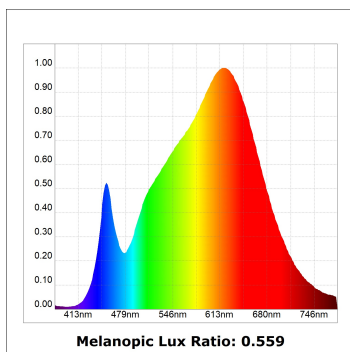

**Finish:** Texturised black RAL 9011

**Installation:** Surface

**TECHNICAL SPECIFICATIONS:**

<b>Light output:</b>	1.918 lm	<b>°K :</b>	3000
<b>Plum:</b>	20,8W	<b>CRI :</b>	90
<b>Efficacy:</b>	92,2 lm/w	<b>R9 :</b>	60
<b>Type:</b>	COB	<b>MacAdam:</b>	3
<b>LED Lifetime:</b>	72.000 L80B10 (Ta=25°C)	<b>Power Supply:</b>	220-240V 50/60Hz
<b>Power:</b>	18W	<b>Gear:</b>	Electronic

*Light output tolerance +/- 10%*

**CUSTOM MADE OPTIONS:**

HS2SF20FL930NB

HANCE G2 SUR 2000 9WW FL BK

PHOTOMETRIC DATA :

HS2SF20FL930NB  
 $\eta = 100\%$   
 $I_{max} = 2218 \text{ cd/klm}$   
 UTE:  
 CIE: 100 100 100 100 100