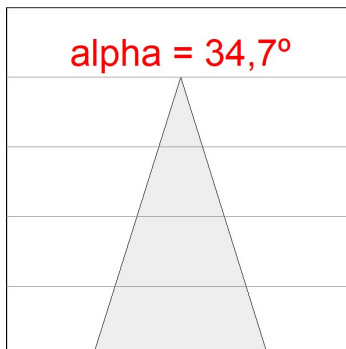

*Light output tolerance +/- 10%*

**CUSTOM MADE OPTIONS:**

HS2SF20FL930NB

HANCE G2 SUR 2000 9WW FL BK

PHOTOMETRIC DATA :

HS2SF20FL930NB  
 $\eta = 100\%$   
 $I_{max} = 2218 \text{ cd/klm}$   
 UTE:  
 CIE: 100 100 100 100 100