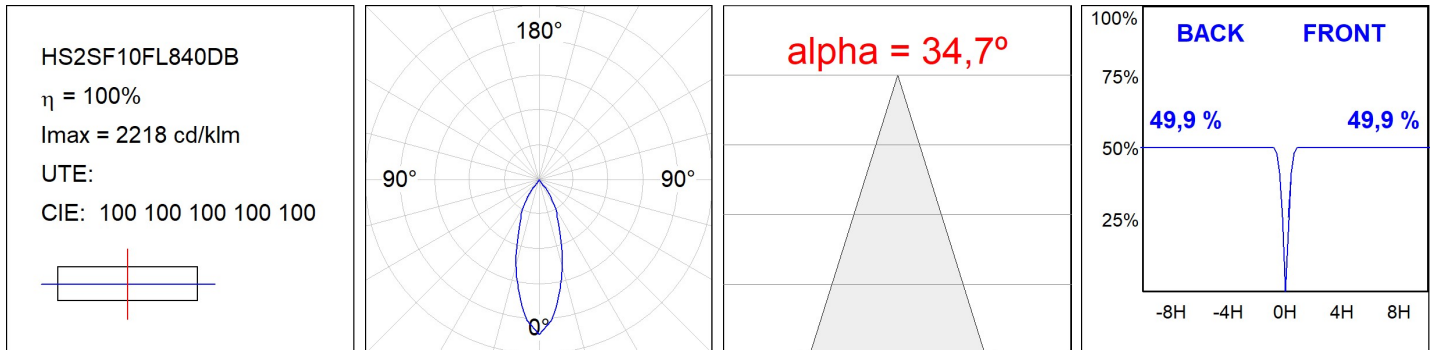

HS2SF10FL840DB

HANCE G2 SUR 1000 NW FL DALI BK

PHOTOMETRIC DATA :