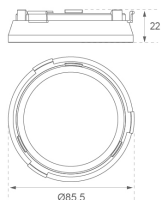

HS2R190W

HANCE G2 3000/4000 ACC. RING DECO WH.

Description:

Accessoire pour projecteur modèle HANCE G2 3000/4000 ACC. RING DECO WH. de la marque LAMP. Type anneau enjoliveur fabriqué en polycarbonate laqué en colour blanc.