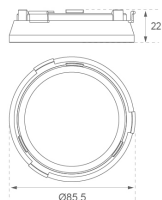

HS2RI90W

**HANCE G2 3000/4000 ACC. RING DECO WH.**

---

**Descripción:**

Accesorio para proyector modelo HANCE G2 3000/4000 ACC. RING DECO WH. de la marca LAMP. Tipo aro embellecedor fabricado en policarbonato lacado en color blanco.