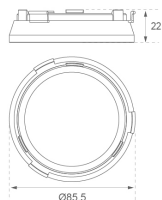

HS2RI90C

**HANCE G2 3000/4000 ACC. RING DECO CO.**

---

**Descripción:**

Accesorio para proyector modelo HANCE G2 3000/4000 ACC. RING DECO CO. de la marca LAMP. Tipo aro embellecedor fabricado en policarbonato lacado en color cobre.

**Acabado:** Cobre mate

**Peso:** 16 g

---