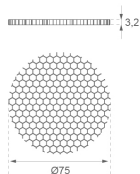

HS2HO75

HANCE G2 3000/4000 ACC. HONEYCOMB GRILLE

Description:

Accessoire pour projecteur modèle HANCE G2 3000/4000 ACC. HONEYCOMB GRILLE de la marque LAMP.
Type grille nid d'abeille anti-éblouissement laqué en couleur noir, diamètre 75.

Poids: 2 g