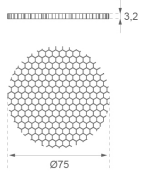

HS2HO75

HANCE G2 3000/4000 ACC. HONEYCOMB GRILLE

Descripción:

Accesorio para proyector modelo HANCE G2 3000/4000 ACC. HONEYCOMB GRILLE de la marca LAMP. Tipo rejilla panal de abeja antideslumbrante en color negro, diámetro 75.

Peso: 2 g